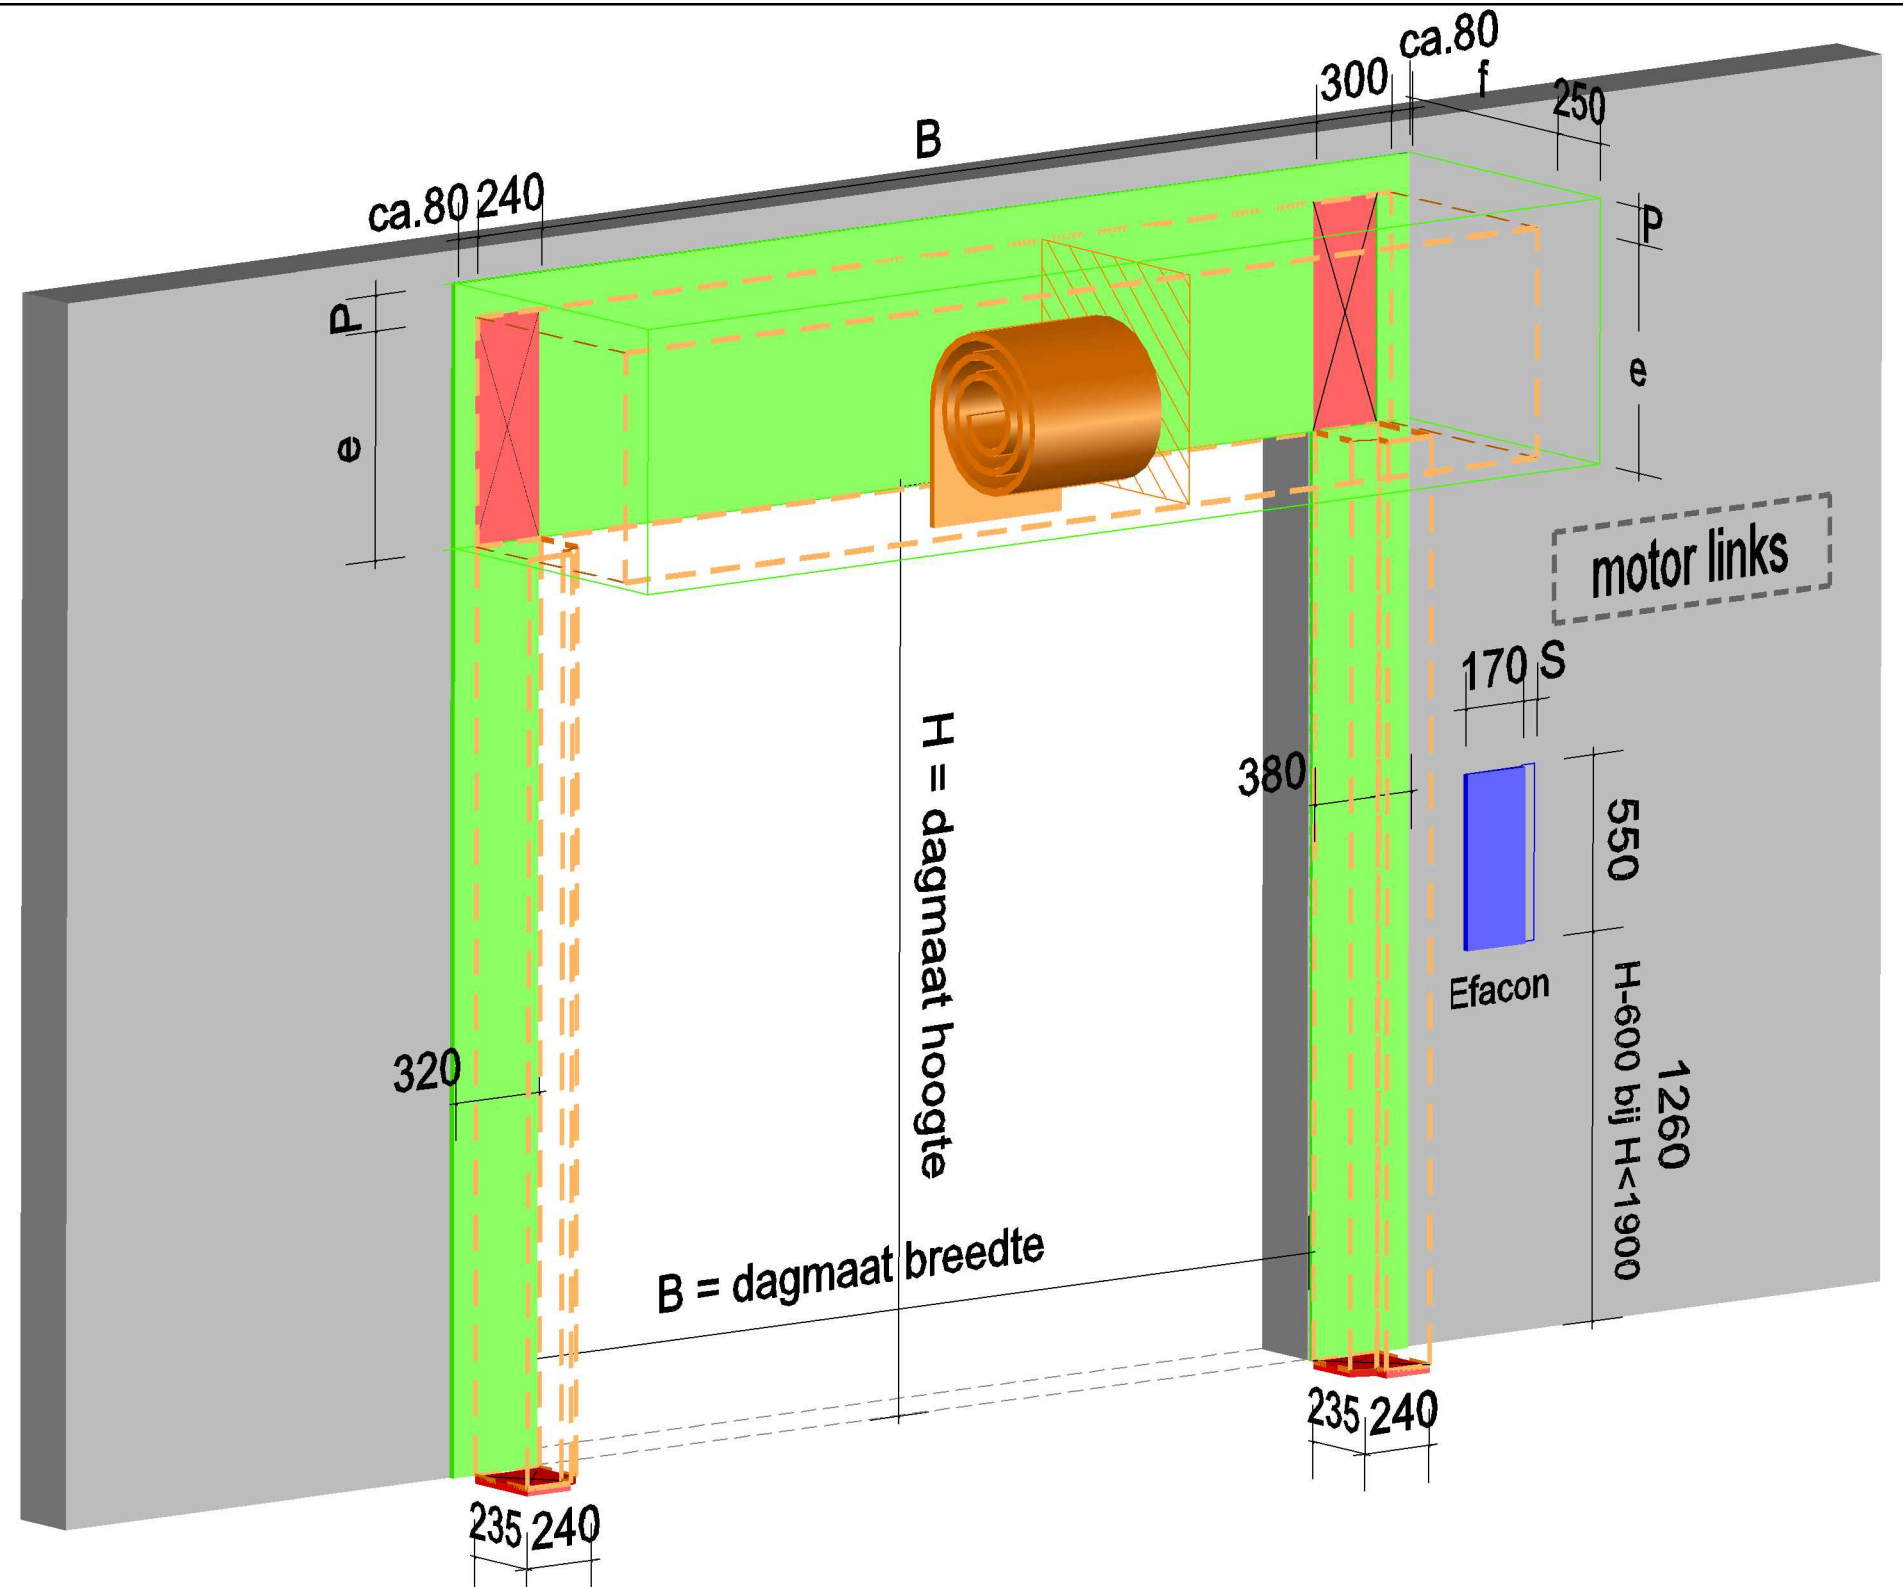

e = 750 H<=2900
 e = 780 H>2900 / H<=3900
 e = 830 H>3900 / H<=5000

f = 710 H<=2900
 f = 785 H>2900 / H<=3900
 f = 860 H>3900 / H<=5000

p = 150 montage ruimte bij gebruik omkasting

S = ca.25 montageruimte zijkant EFACON

M 675 R00 - L

e = 750 H<=2900
 e = 780 H>2900 / H<=3900
 e = 830 H>3900 / H<=5000

f = 710 H<=2900
 f = 785 H>2900 / H<=3900
 f = 860 H>3900 / H<=5000

p = 150 montage ruimte bij gebruik omkasting

S = ca.25 montageruimte zijkant EFACON

VOEDING AAN DE ZIJDE
 VAN DE AANDRIJVING.
 SPECIFICATIE : 230V - 0 - AARDE
 50Hz; 16A (T) voor Efacon
 VMVK 3 x 2,5mm²

ROLDEUR

VRIJE MONTAGERUIMTE

STEVIG MONTAGEVLAK

GETEKEND:	BUROSTORM.NL
SCHAAL:	NVT
DATUM:	okt 2014
GEKONTROLEERD:	