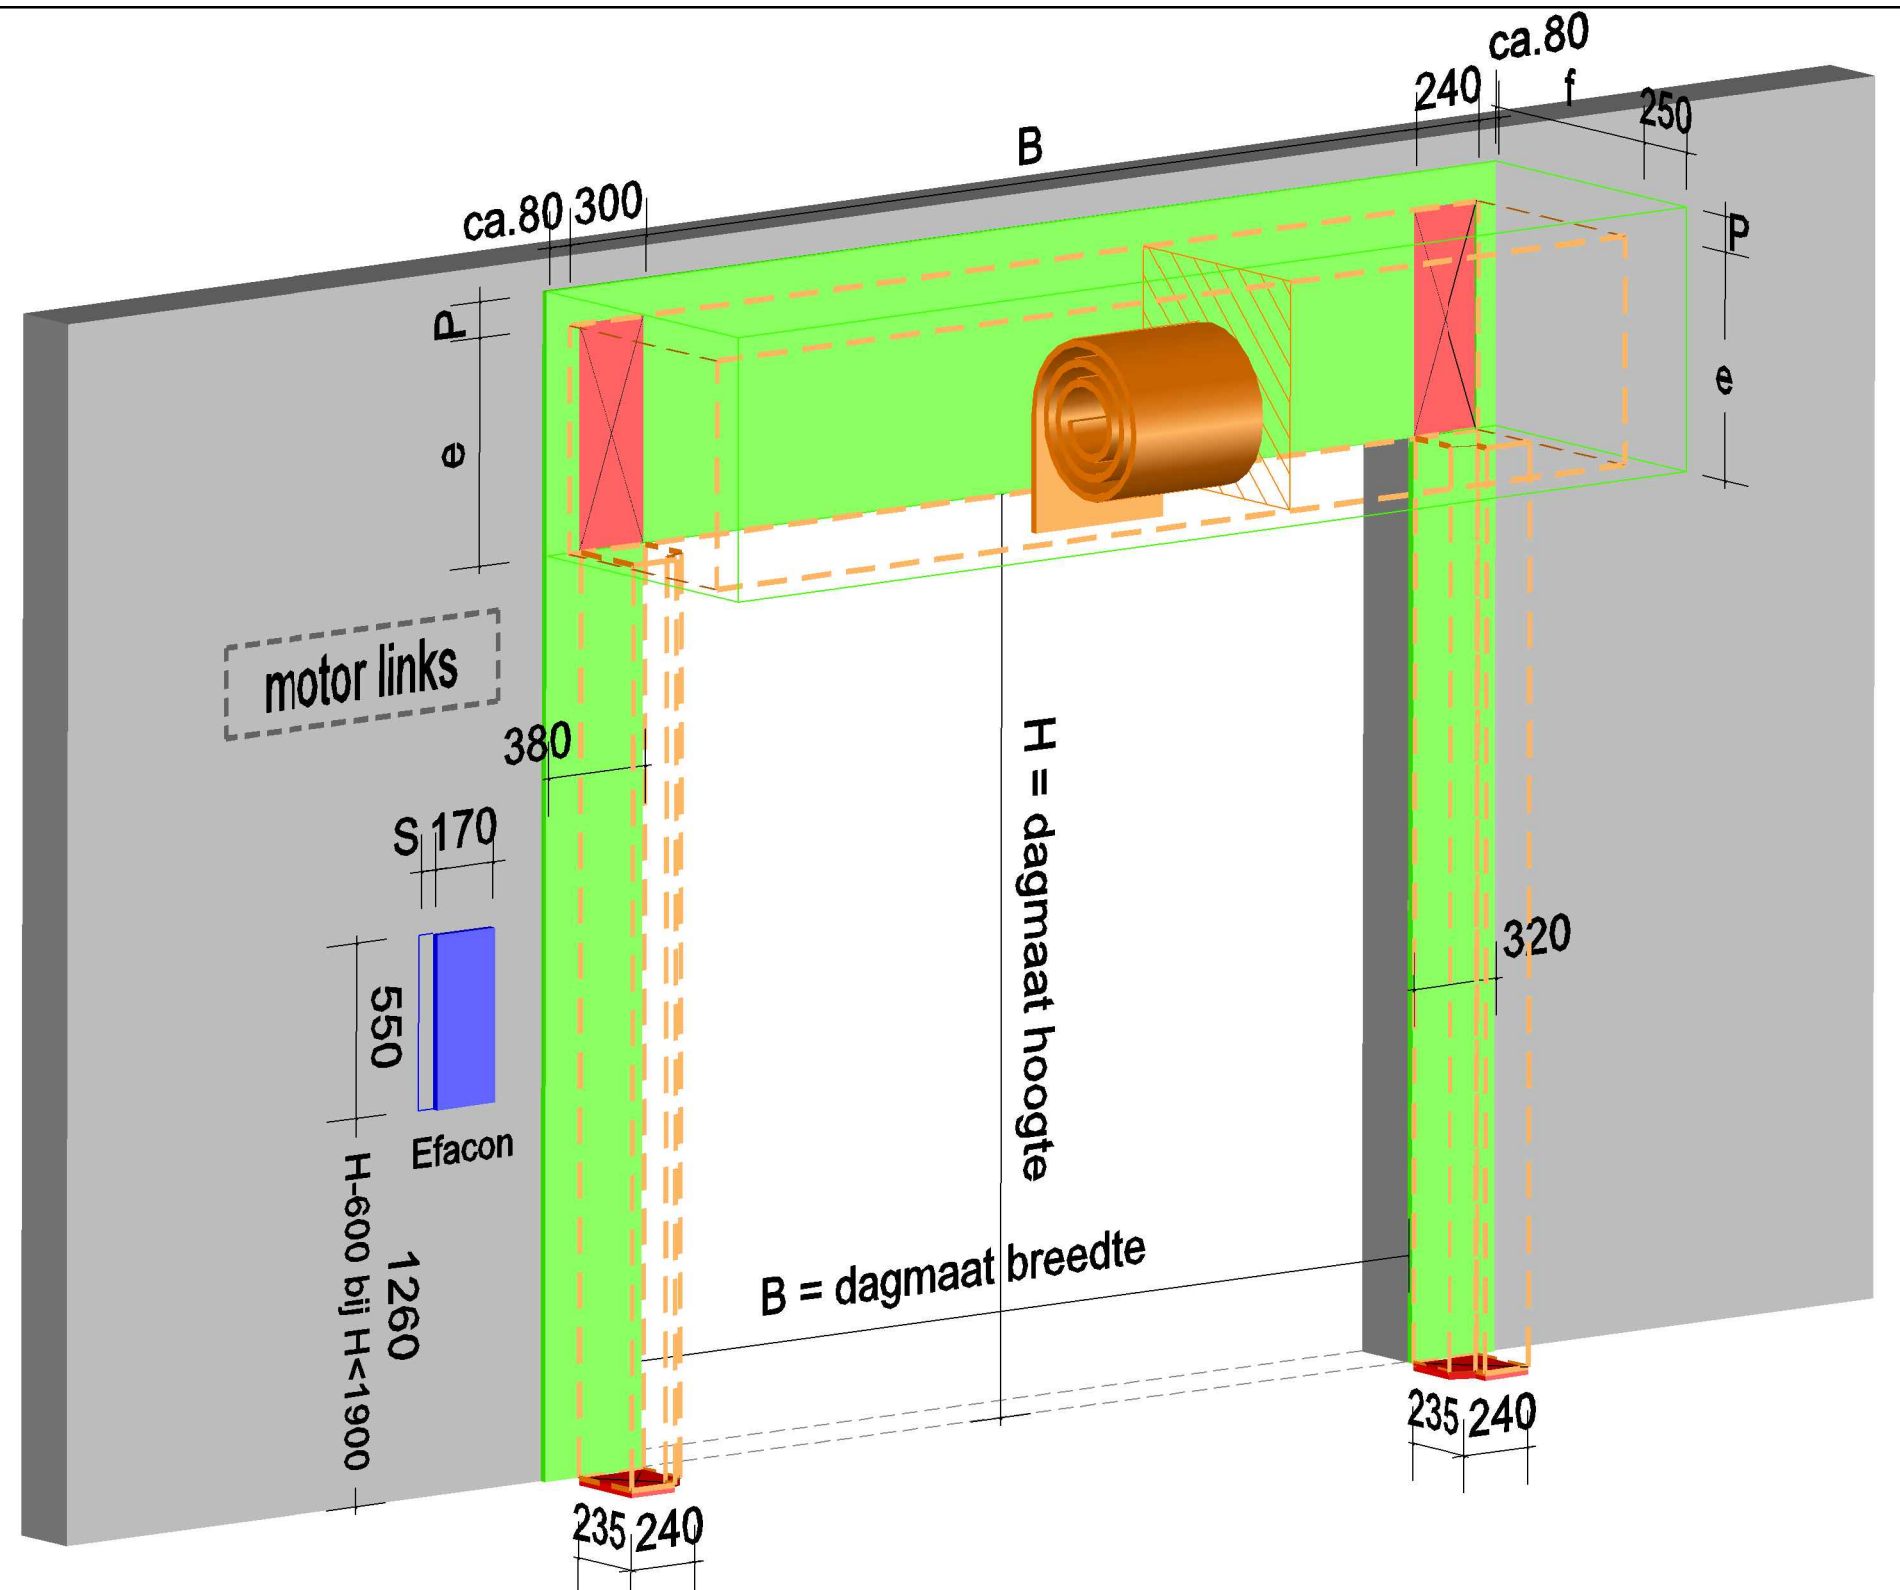

e = 750 H<=2900
 e = 780 H>2900 / H<=3900
 e = 830 H>3900 / H<=5000

f = 710 H<=2900
 f = 785 H>2900 / H<=3900
 f = 860 H>3900 / H<=5000

p = 150 montage ruimte bij gebruik omkasting

S = ca.25 montageruimte zijkant EFACON

VOEDING AAN DE ZIJDE
 VAN DE AANDRIJVING.
 SPECIFICATIE : 230V - 0 - AARDE
 50Hz; 16A (T) voor Efacon
 VMVK 3 x 2,5mm²

ROLDEUR

VRIJE MONTAGERUIMTE

STEVIG MONTAGEVLAK

GETEKEND:	BUROSTORM.NL
SCHAAL:	NVT
DATUM:	okt 2014
GEKONTROLEERD:	

SNELLOOP SPIRAALDEUR STT CR
 Voorzieningen tbv montage

motor LINKS

snelle en veilige deuren

EFAFLEX
 van der Tol en Keijzer bv

FLORIDADREEF 118
 3565 AM UTRECHT
 TEL : 0346-557111
 FAX : 0346-557115

GEWIJZIGD: GET: TEKENINGNUMMER:

M 675 R00 - L

e = 750 H<=2900
 e = 780 H>2900 / H<=3900
 e = 830 H>3900 / H<=5000

f = 710 H<=2900
 f = 785 H>2900 / H<=3900
 f = 860 H>3900 / H<=5000

p = 150 montage ruimte bij gebruik omkasting

S = ca.25 montageruimte zijkant EFACON