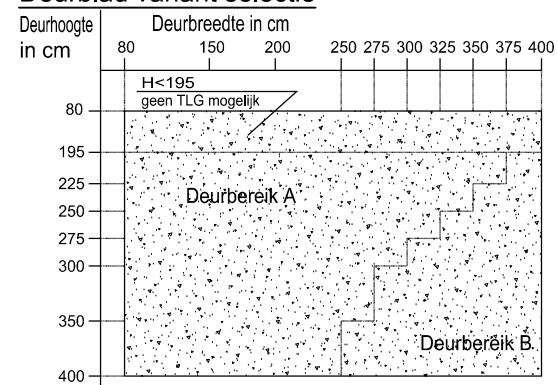

Deurblad variant selectie