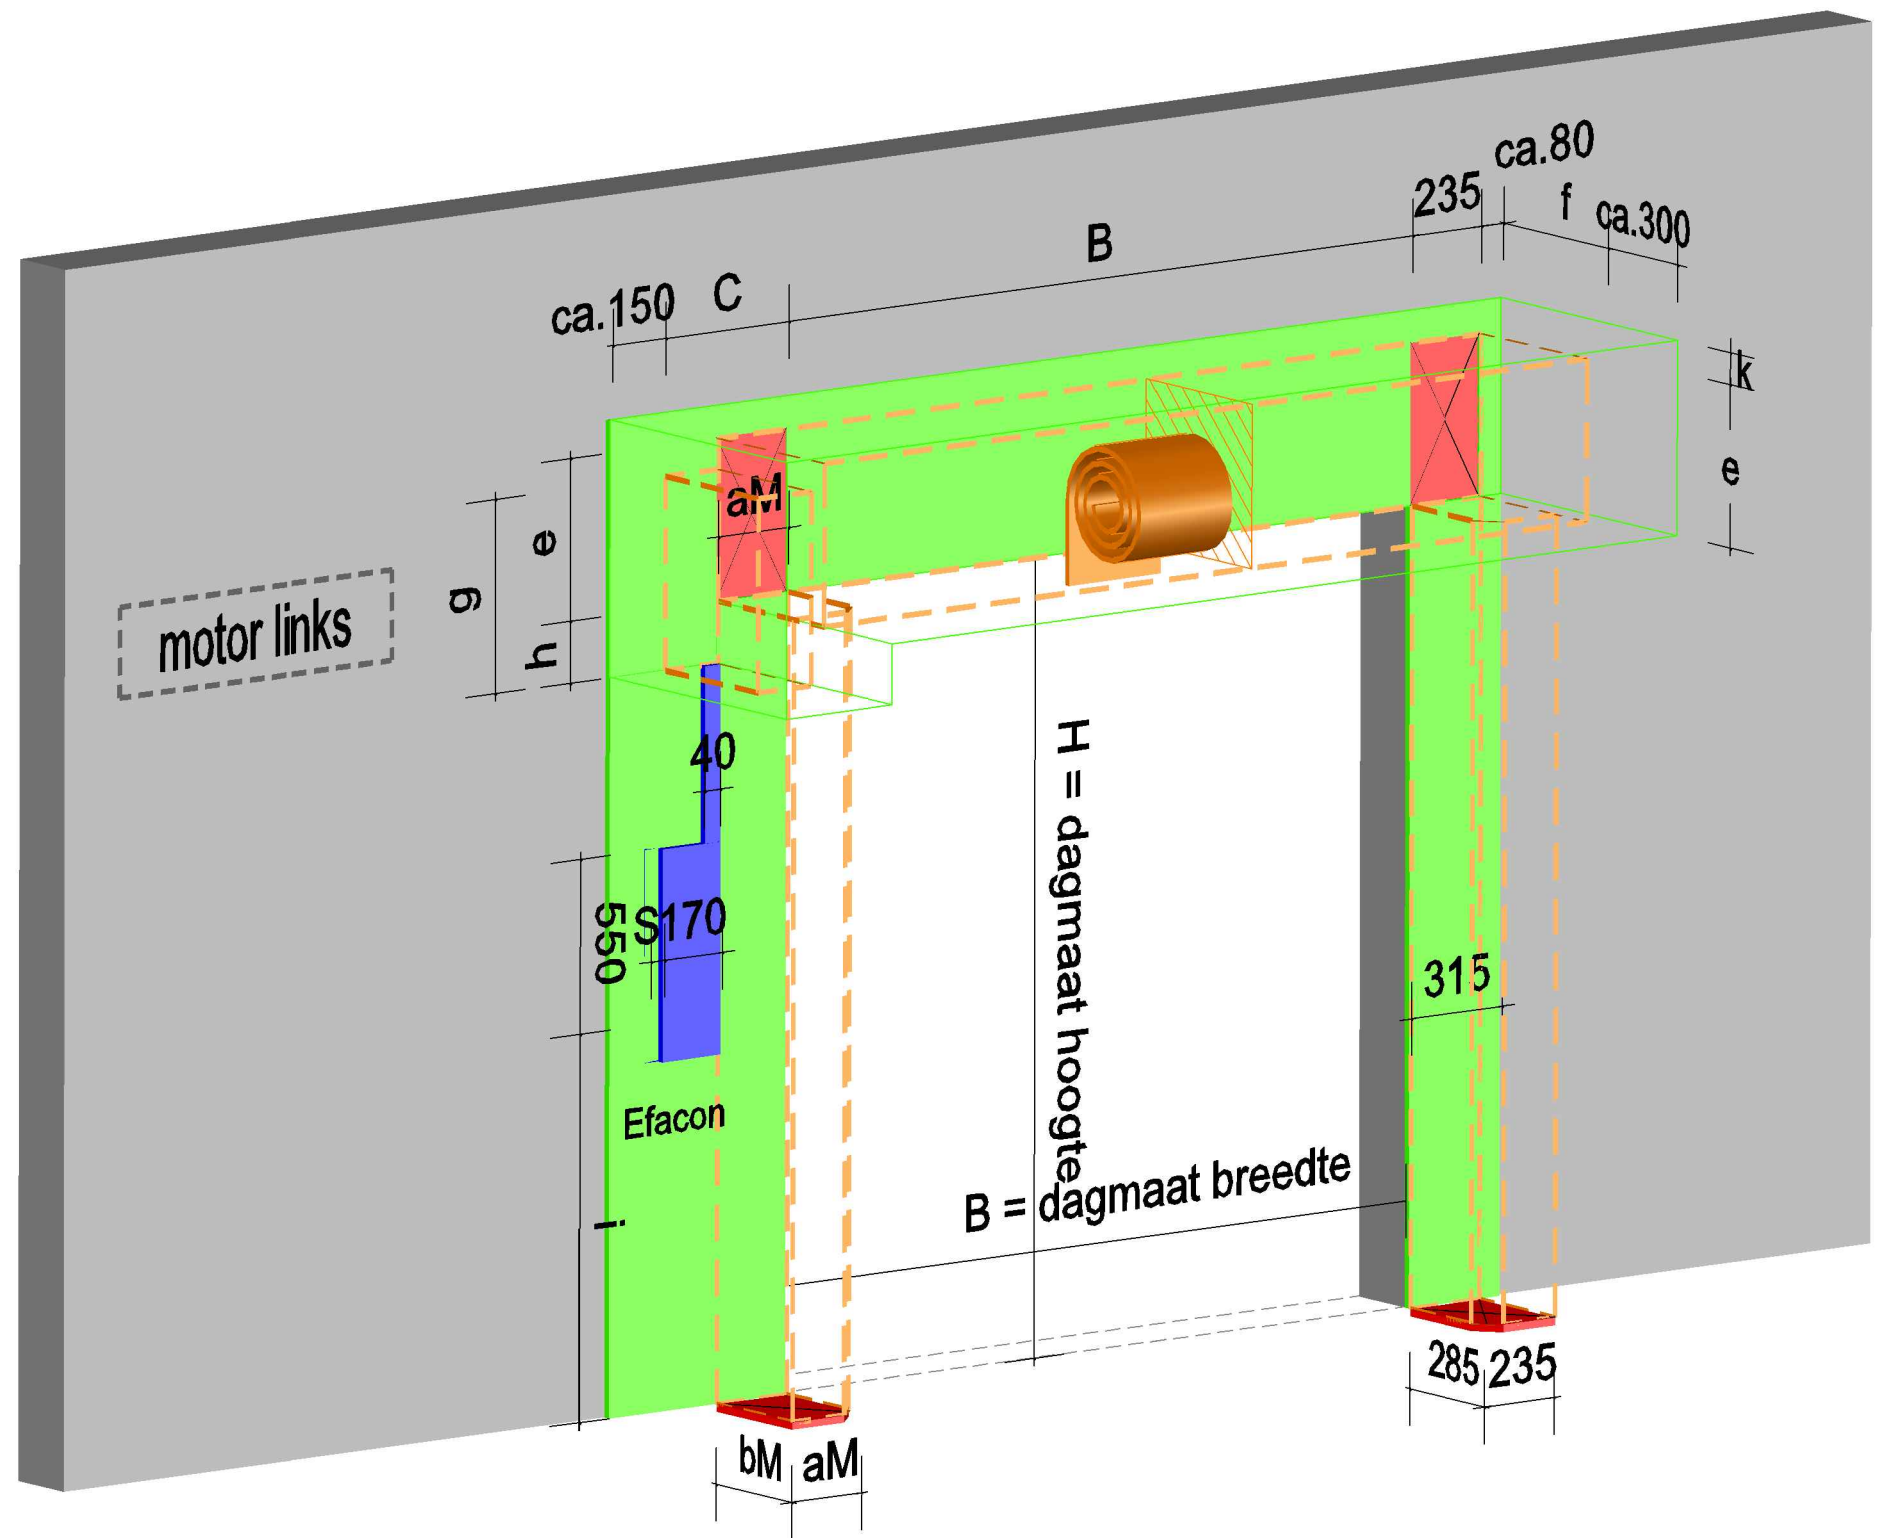

deurbereik A	deurbereik B	opmerking
aM = 155	aM = 235	
bM = 160	bM = 285	zonder vergrendeling
bM = 215	bM = 285	met vergrendeling
c = 340	c = 435	
g = 520	g = 608	omkasting
h = 158	h = 226	H<=3000
h = 132	h = 200	H>3000 / H<=4000

e = 460 H<=2565

e = 485 H>2565 / H<=3000

e = 530 H>3000 / H<=4000

f = 485 H<=2565

f = 535 H>2565 / H<=3000

f = 575 H>3000 / H<=4000

i = 1260 H>=2200

i = 1020 H<2200 / H>=1800 met slot

i = 860 H<2200 / H>=1800 zonder slot

k = 40 montage ruimte

k = 150 montage ruimte bij gebruik omkasting

S = ca.25 montageruimte zijkant EFACON

VOEDING AAN DE ZIJDE
VAN DE AANDRIJVING.

SPECIFICATIE : 230V - 0 - AARDE
50Hz; 16A (T) voor Efacon
VMVK 3 x 2,5mm²

ROLDEUR

VRIJE MONTAGERUIMTE

STEVIG MONTAGEVLAK