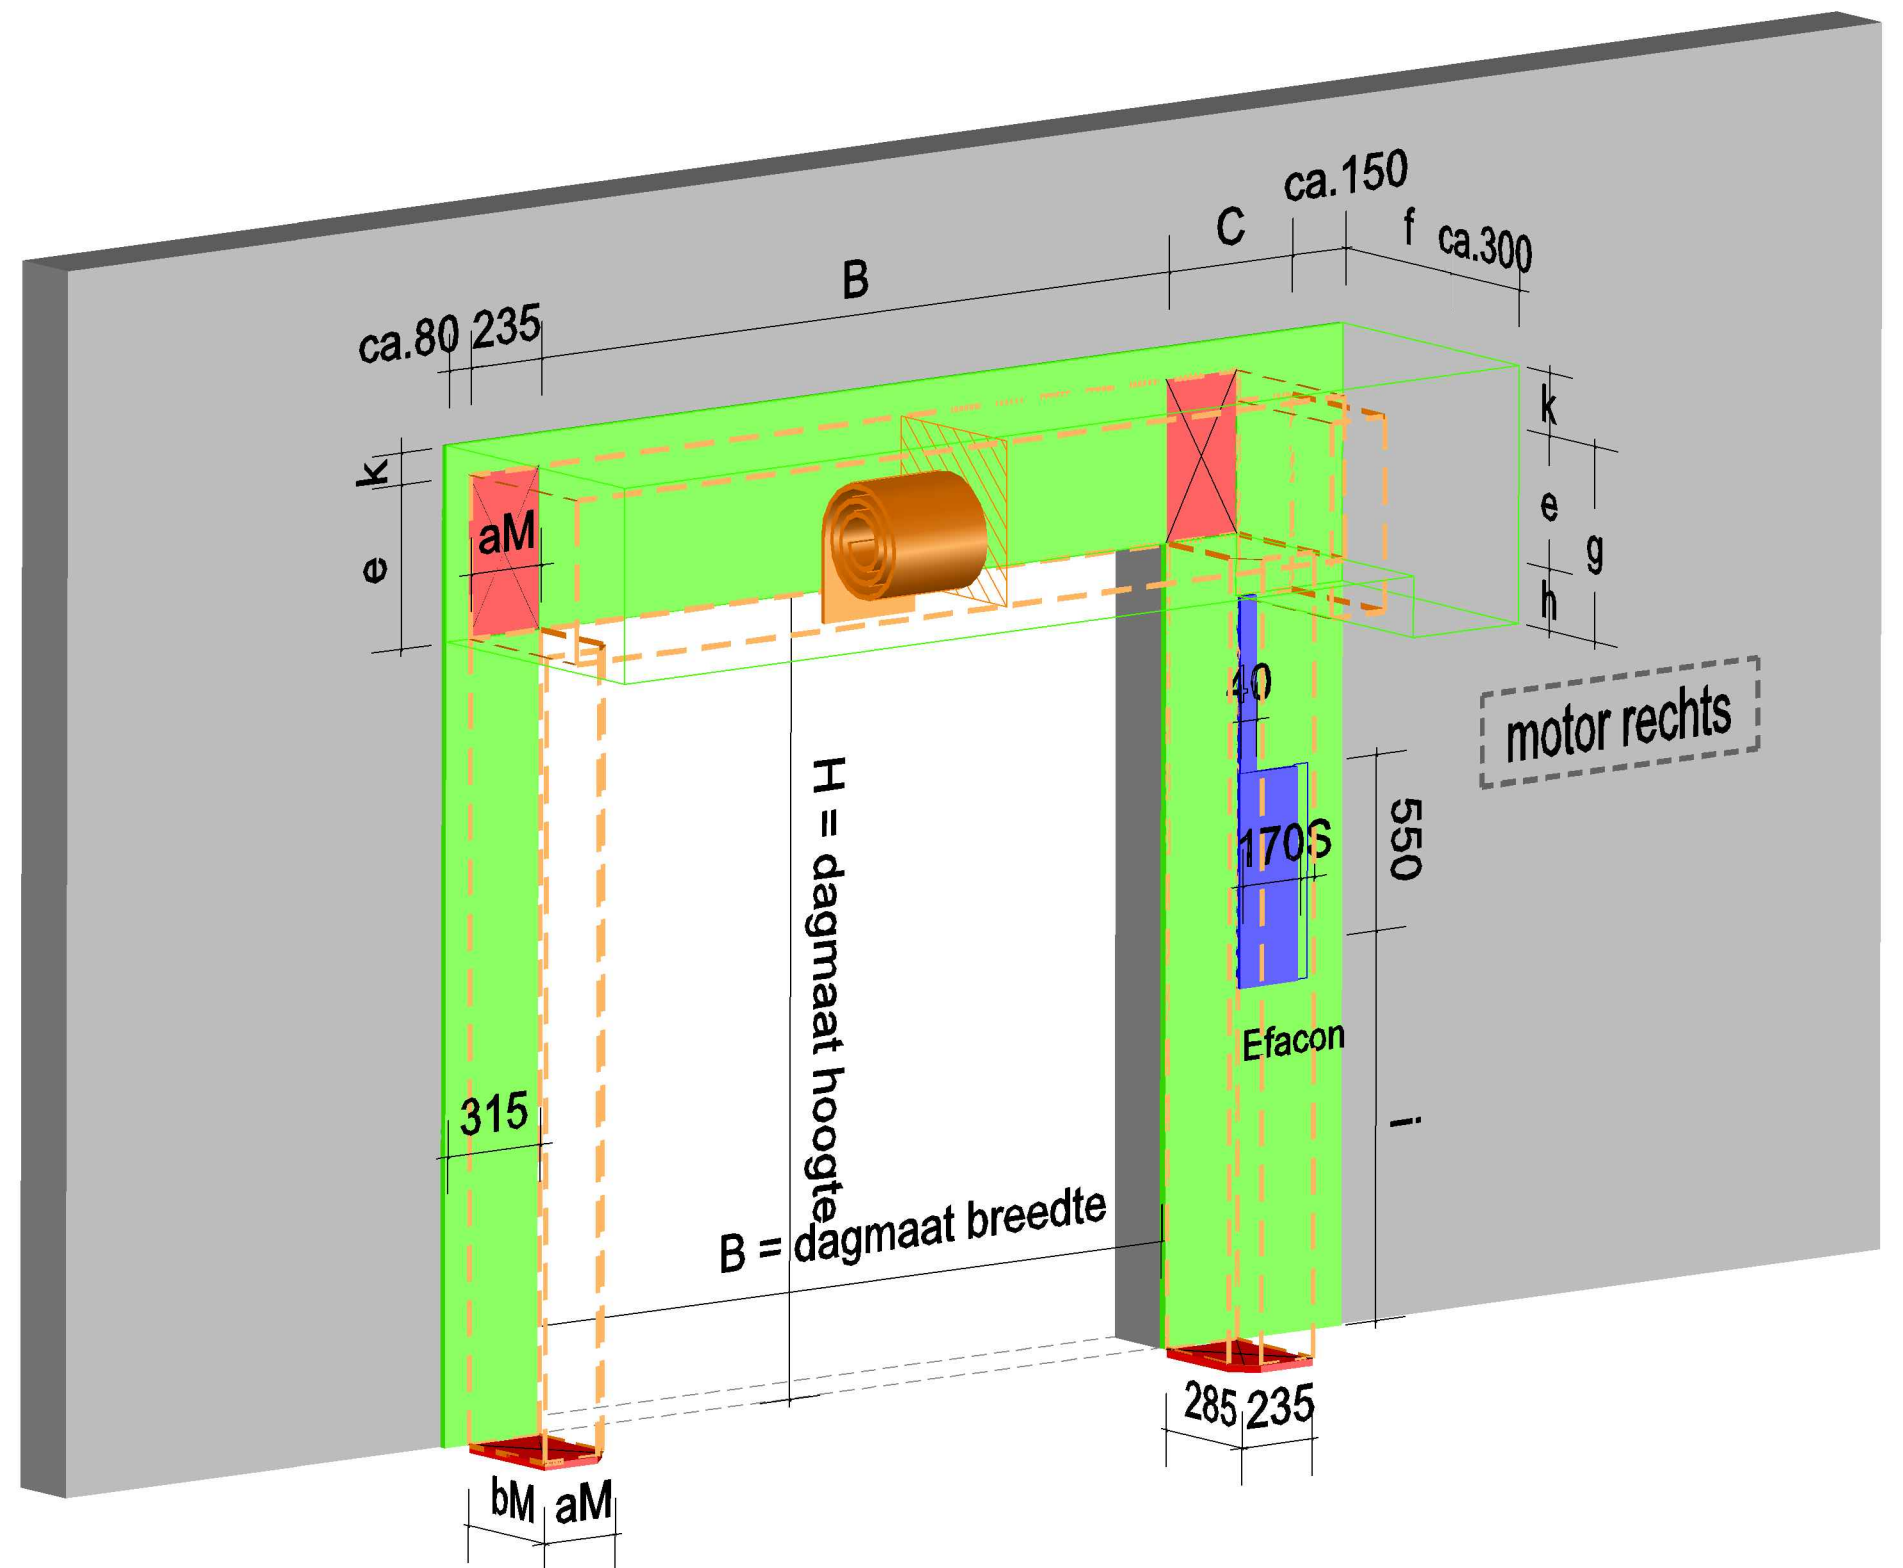

deurbereik A	deurbereik B	opmerking
aM = 155	aM = 235	
bM = 160	bM = 285	zonder vergrendeling
bM = 215	bM = 285	met vergrendeling
c = 340	c = 435	
g = 520	g = 608	omkasting
h = 158	h = 226	H<=3000
h = 132	h = 200	H>3000 / H<=4000

e = 460 H<=2565

e = 485 H>2565 / H<=3000

e = 530 H>3000 / H<=4000

f = 485 H<=2565

f = 535 H>2565 / H<=3000

f = 575 H>3000 / H<=4000

i = 1260 H>=2200

i = 1020 H<2200 / H>=1800 met slot

i = 860 H<2200 / H>=1800 zonder slot

k = 40 montage ruimte

k = 150 montage ruimte bij gebruik omkasting

S = ca.25 montageruimte zijkant EFACON

VOEDING AAN DE ZIJDE
VAN DE AANDRIJVING.

SPECIFICATIE : 230V - 0 - AARDE
50Hz; 16A (T) voor Efacon
VMVK 3 x 2,5mm²

ROLDEUR

VRIJE MONTAGERUIMTE

STEVIG MONTAGEVLAK

Deurblad variant selectie