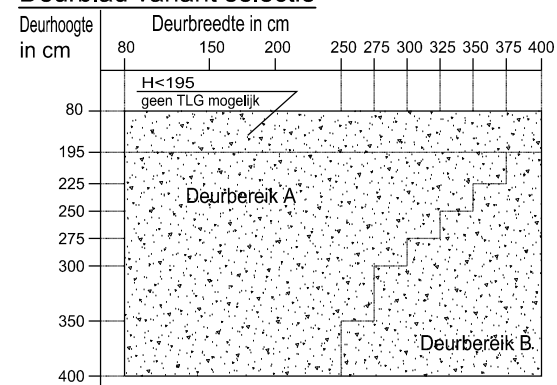

ROLDEUR

VRIJE MONTAGERUIMTE

STEVIG MONTAGEVLAK

Deurblad variant selectie

GETEKEND:	BUROSTORM.NL
SCHAAL:	NVT
DATUM:	okt 2014
GEKONTROLEERD:	