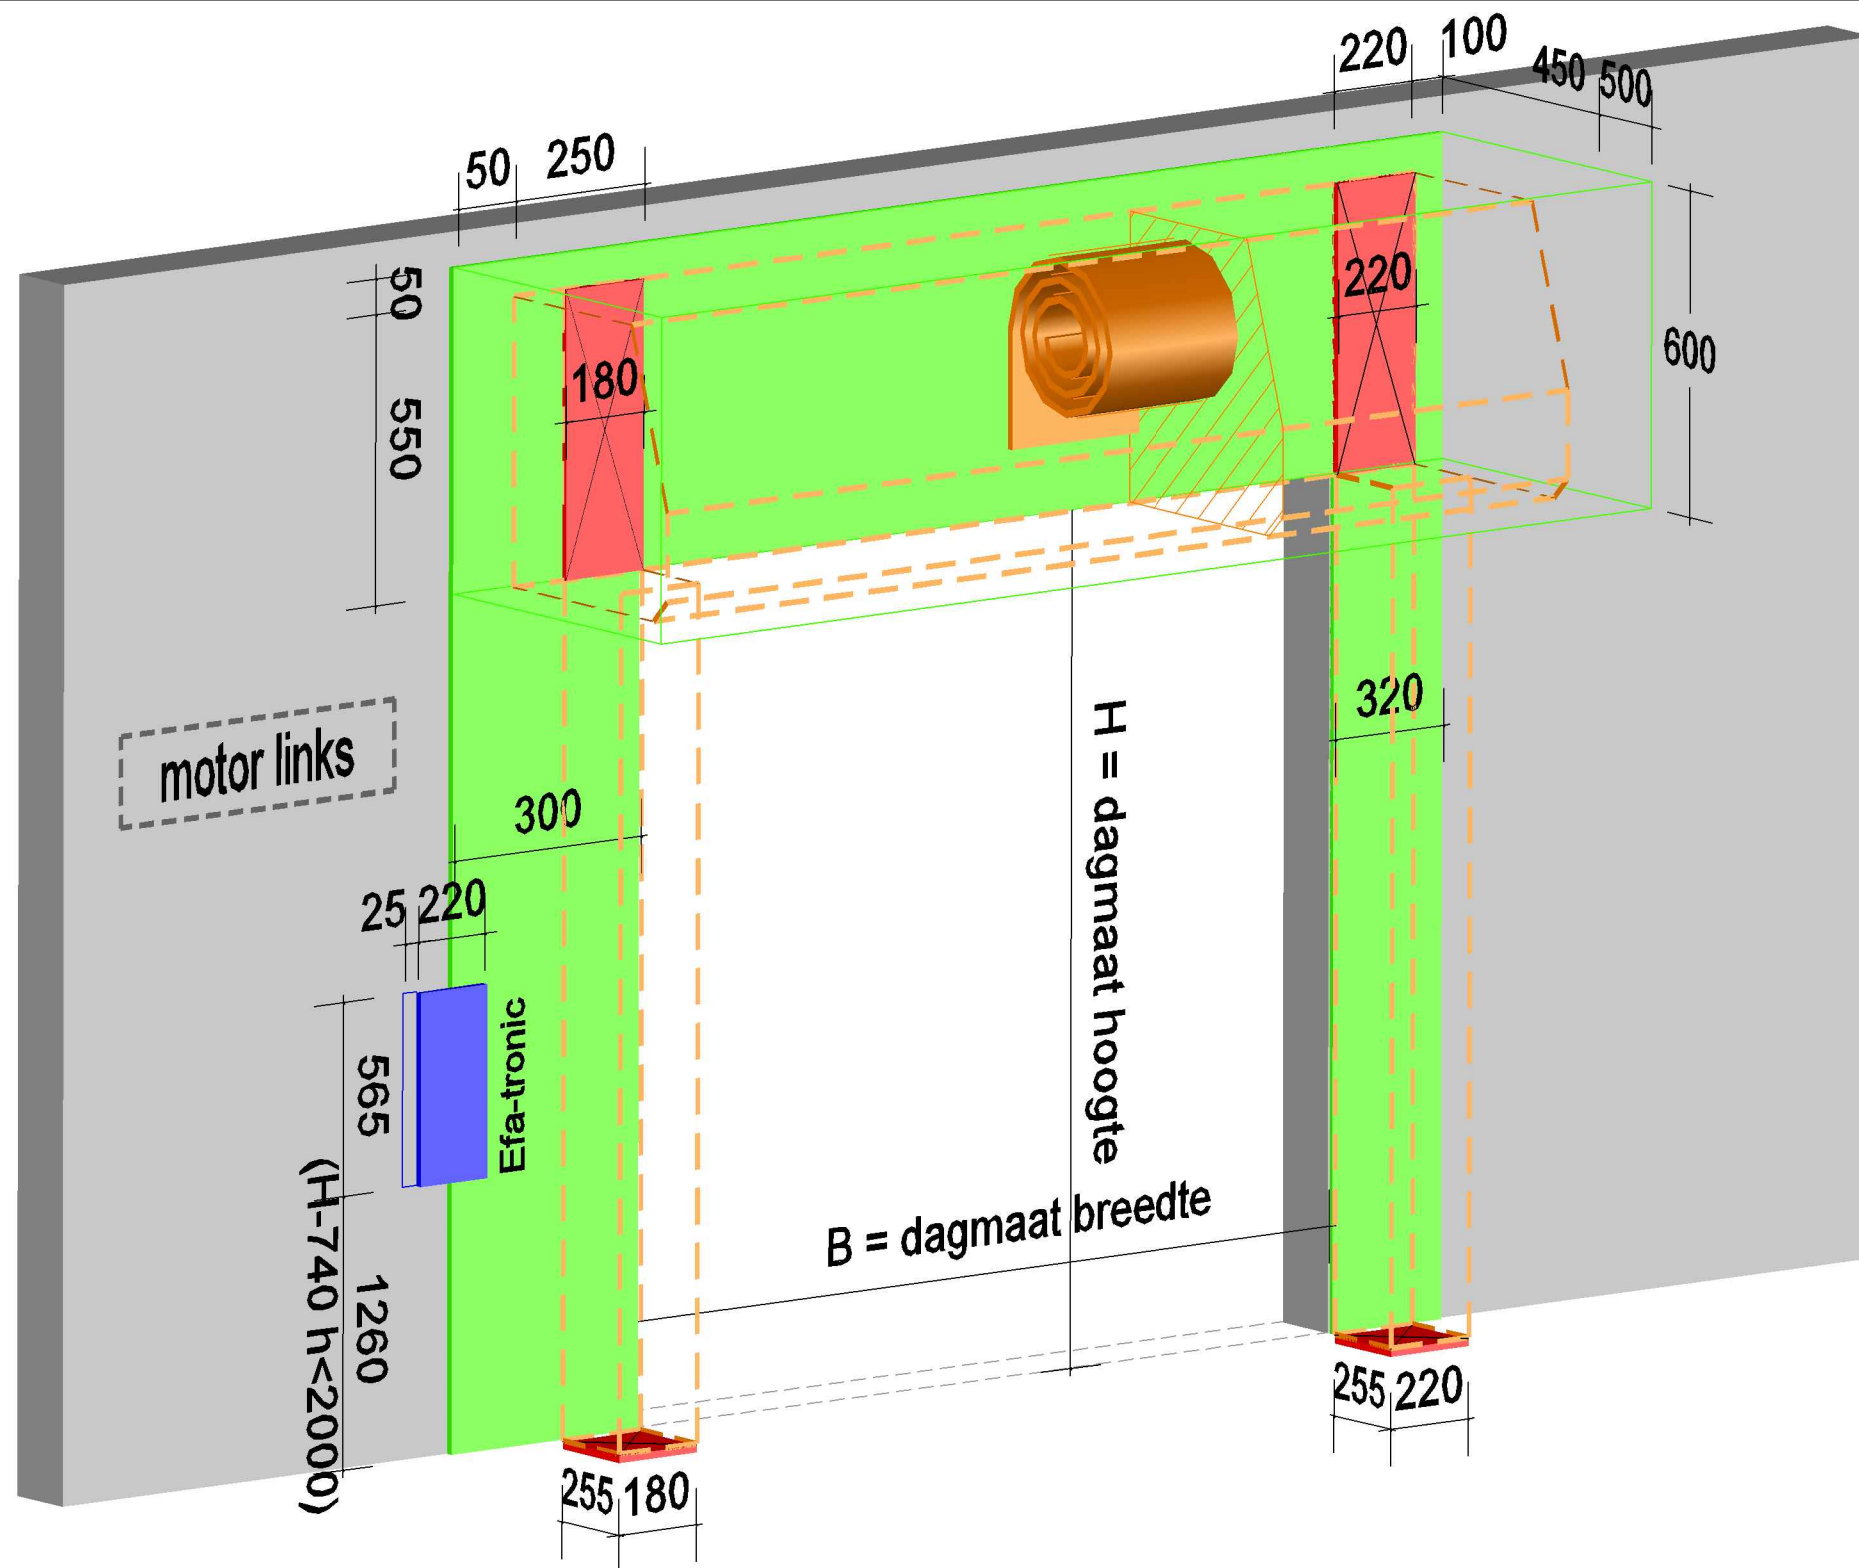

VOEDING AAN DE ZIJDE
VAN DE AANDRIJVING.
SPECIFICATIE : 230V - 0 - AARDE
50Hz; 16A (T) voor MCP 2
VMVK 3 x 2,5mm²

ROLDEUR

VRIJE MONTAGERUIMTE

STEVIG MONTAGEVLAK

GETEKEND:	BUROSTORM.NL
SCHAAL:	NVT
DATUM:	juni 2017
GEKONTROLEERD:	JB

SNELLOOP ROLDEUR SRT-S SoftTouch
"S" uitvoering
Voorzieningen tbv montage motor LINKS

van der Tol en Keijzer bv
Floridadreef 118
3565 AM UTRECHT
TEL : 0346-557111

GEWIJZIGD:	GET:	TEKENINGNUMMER:
		M 289 A00 - L

SNELLOOP ROLDEUR SRT-S SoftTouch
"S" uitvoering
Voorzieningen tbv montage motor RECHTS

van der Tol en Keijzer bv

Floridadreef 118
3565 AM UTRECHT
TEL : 0346-557111

GEWIJZIGD:	GET:	TEKENINGNUMMER:
		M 289 A00 - R