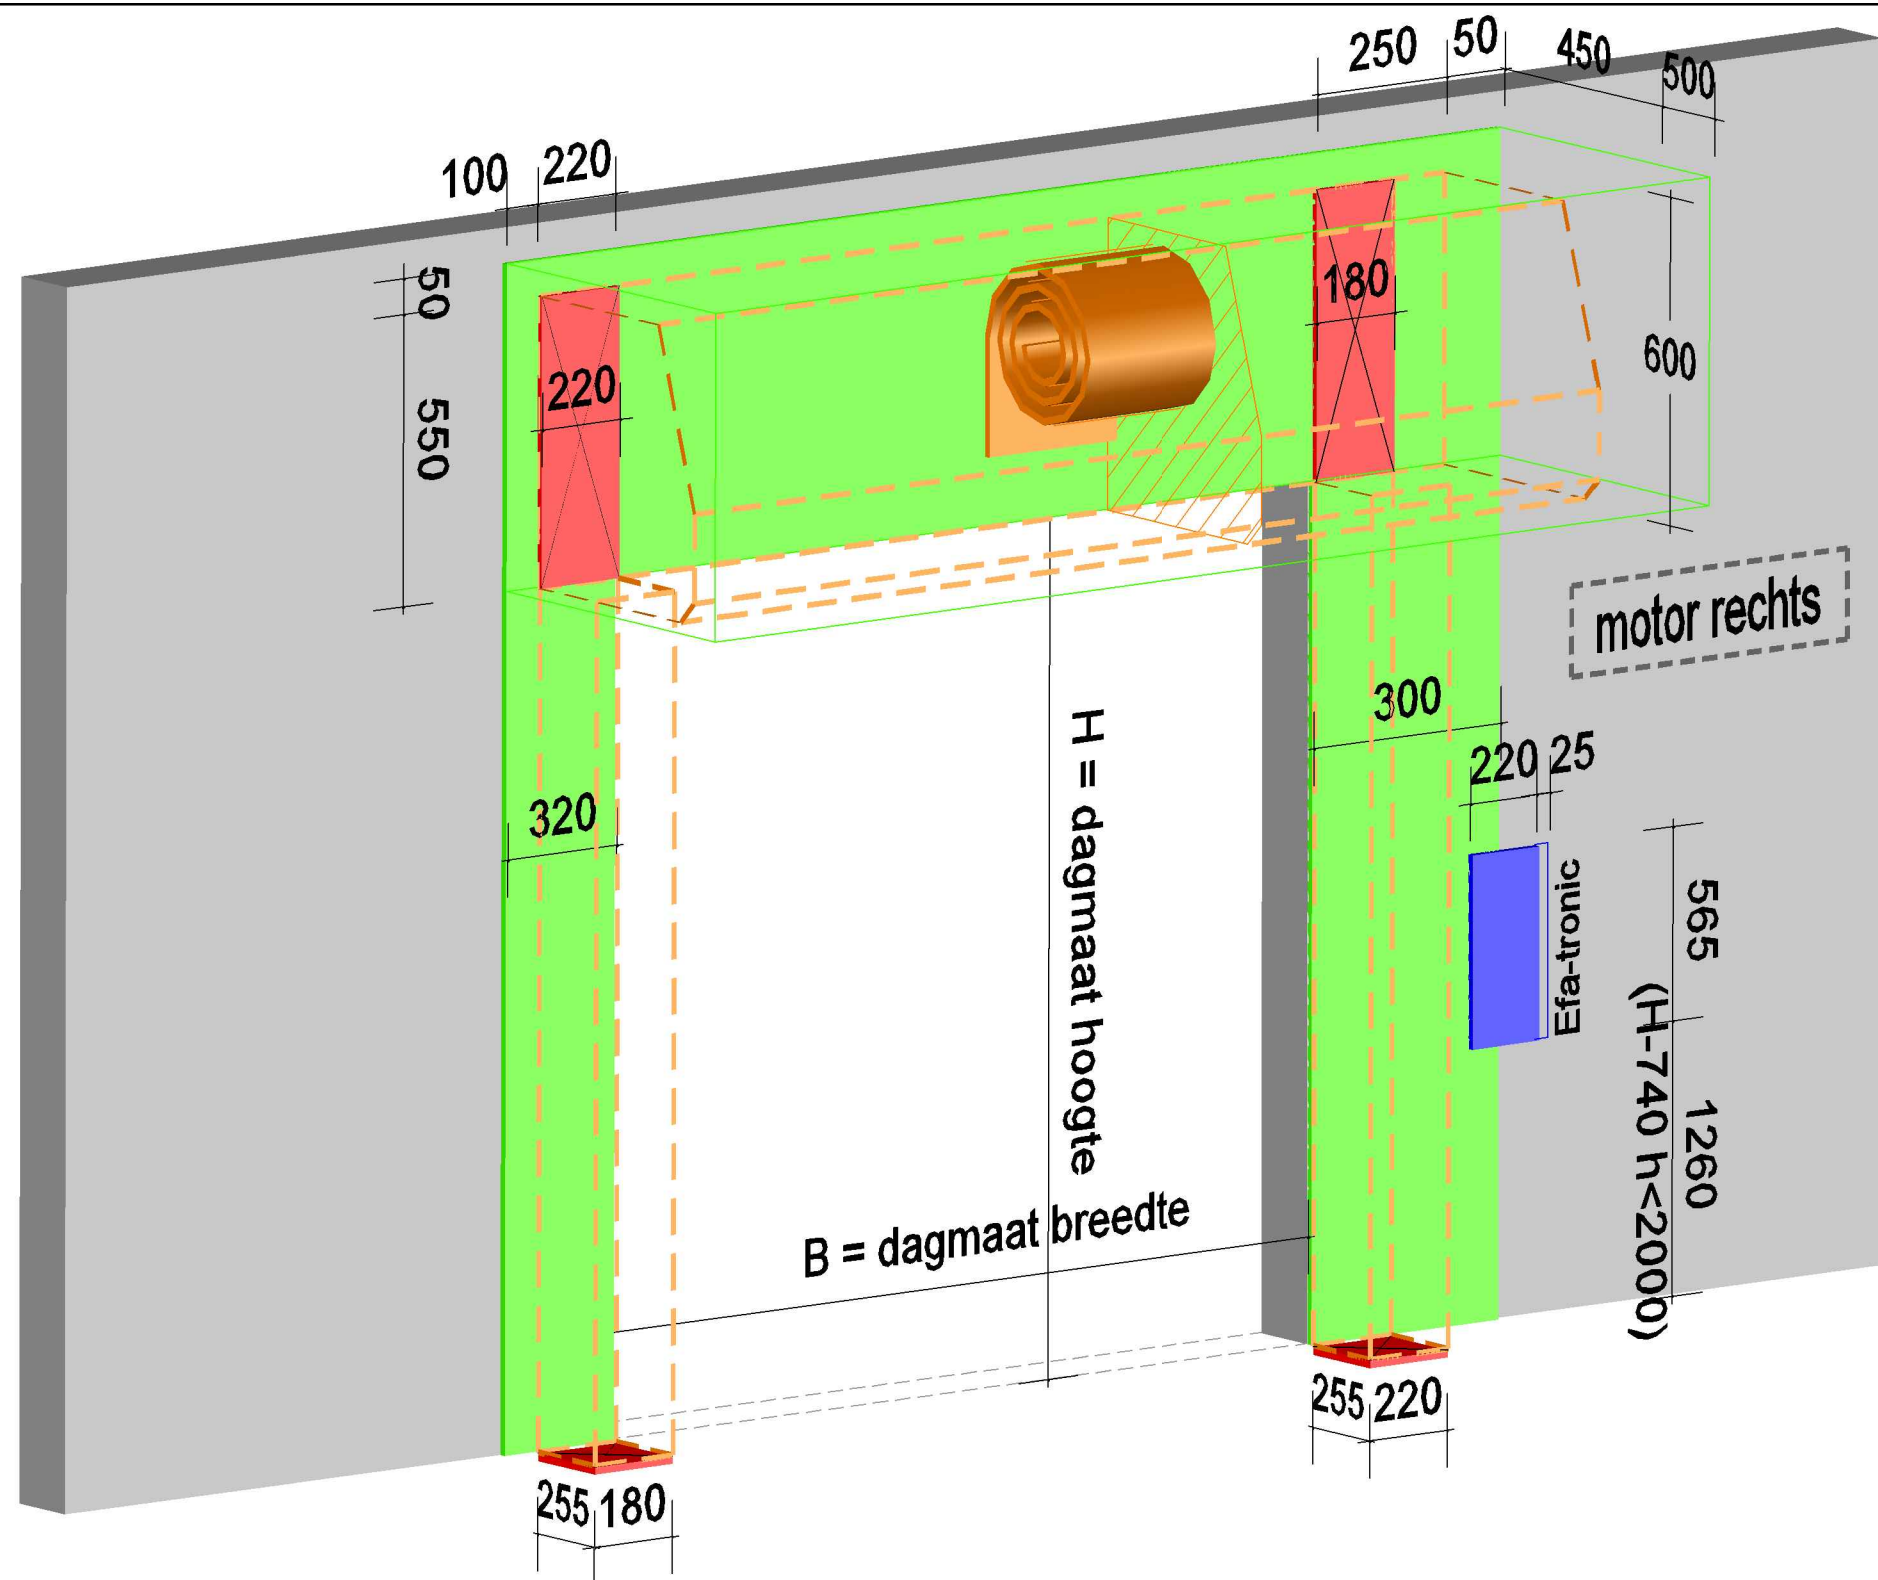

VOEDING AAN DE ZIJDE
VAN DE AANDRIJVING.
SPECIFICATIE : 230V - 0 - AARDE
50Hz; 16A (T) voor MCP 2
VMVK 3 x 2,5mm²

ROLDEUR

VRIJE MONTAGERUIMTE

STEVIG MONTAGEVLAK

GETEKEND:	BUROSTORM.NL
SCHAAL:	NVT
DATUM:	juni 2017
GEKONTROLEERD:	JB

SNELLOOP ROLDEUR SRT-S SoftTouch
"S" uitvoering
Voorzieningen tbv montage motor RECHTS

van der Tol en Keijzer bv

Floridadreef 118
3565 AM UTRECHT
TEL : 0346-557111

GEWIJZIGD:	GET:	TEKENINGNUMMER:
		M 289 A00 - R