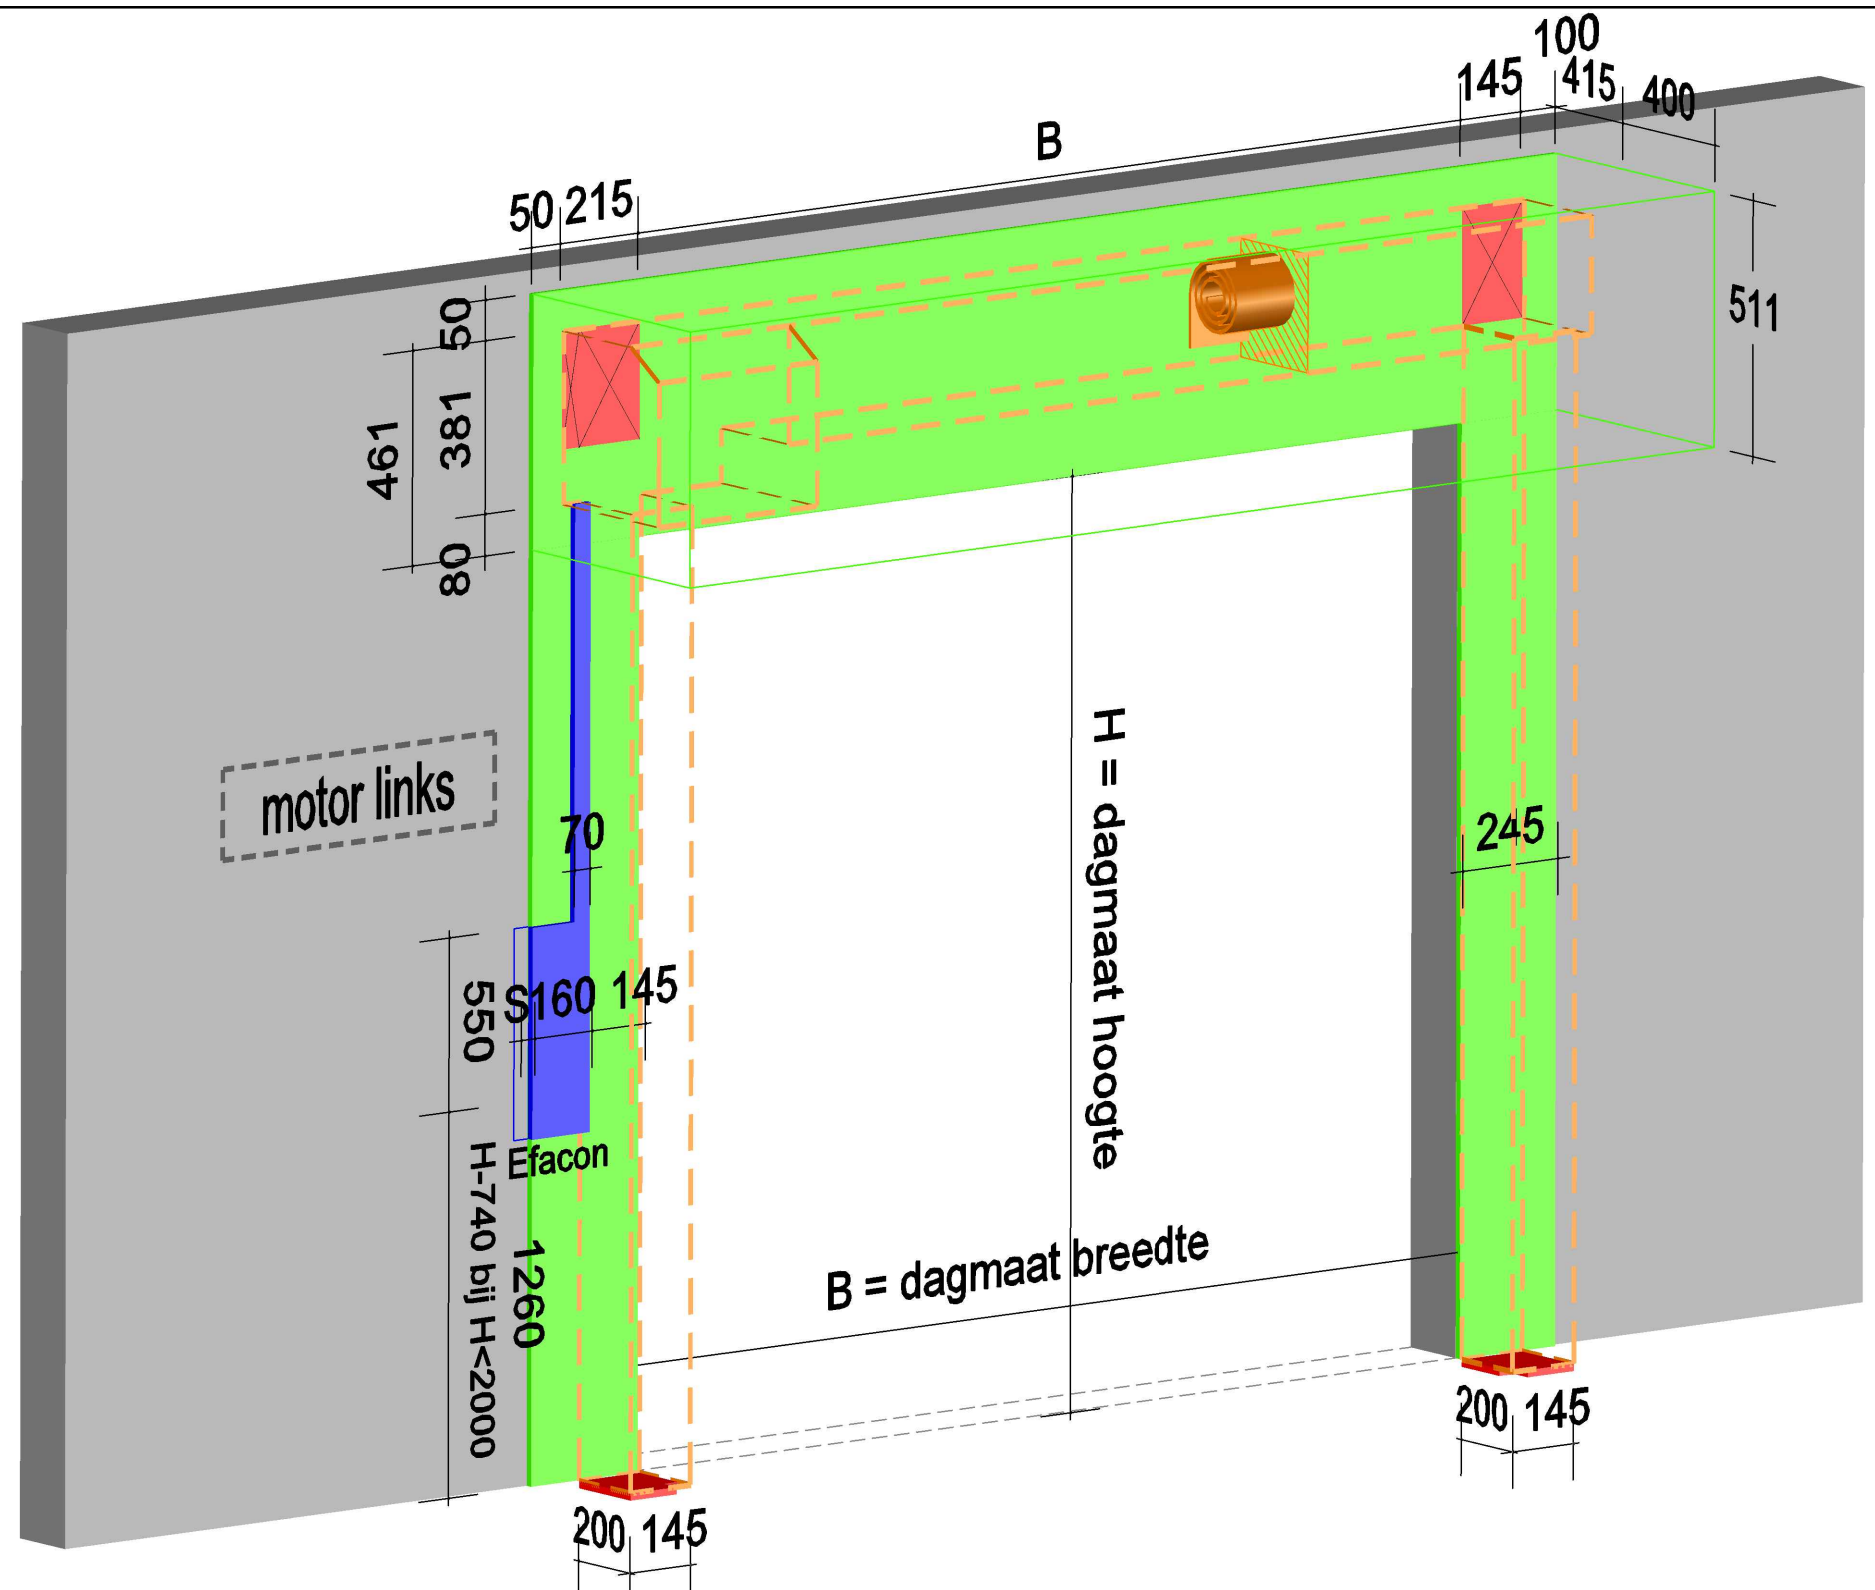

VOEDING AAN DE ZIJDE  
VAN DE AANDRIJVING.  
SPECIFICATIE : 230V - 0 - AARDE  
50Hz; 16A (T) voor EFACON  
VMVK 3 x 2,5mm<sup>2</sup>

ROLDEUR

VRIJE MONTAGERUIMTE

STEVIG MONTAGEVLAK

GETEKEND:	BUROSTORM.NL
SCHAAL:	NVT
DATUM:	okt 2014
GEKONTROLEERD:	

**SNELLOOP ROLDEUR SRT SoftTouch**  
Voorzieningen tbv montage

motor LINKS

*snelle en veilige deuren*

**EFAFLEX**  
van der Tol en Keijzer bv

FLORIDADREEF 118  
3565 AM UTRECHT  
TEL : 0346-557111  
FAX : 0346-557115

GEWIJZIGD:  
24-03-2015

GET:  
HS

TEKENINGNUMMER:

M 282 A00 - L

VOEDING AAN DE ZIJDE  
VAN DE AANDRIJVING.  
SPECIFICATIE : 230V - 0 - AARDE  
50Hz; 16A (T) voor EFACON  
VMVK 3 x 2,5mm<sup>2</sup>

ROLDEUR

VRIJE MONTAGERUIMTE

STEVIG MONTAGEVLAK

GETEKEND:	BUROSTORM.NL
SCHAAL:	NVT
DATUM:	okt 2014
GEKONTROLEERD:	

**SNELLOOP ROLDEUR SRT SoftTouch**  
Voorzieningen tbv montage  
motor RECHTS

**EFAFLEX**  
van der Tol en Keijzer bv