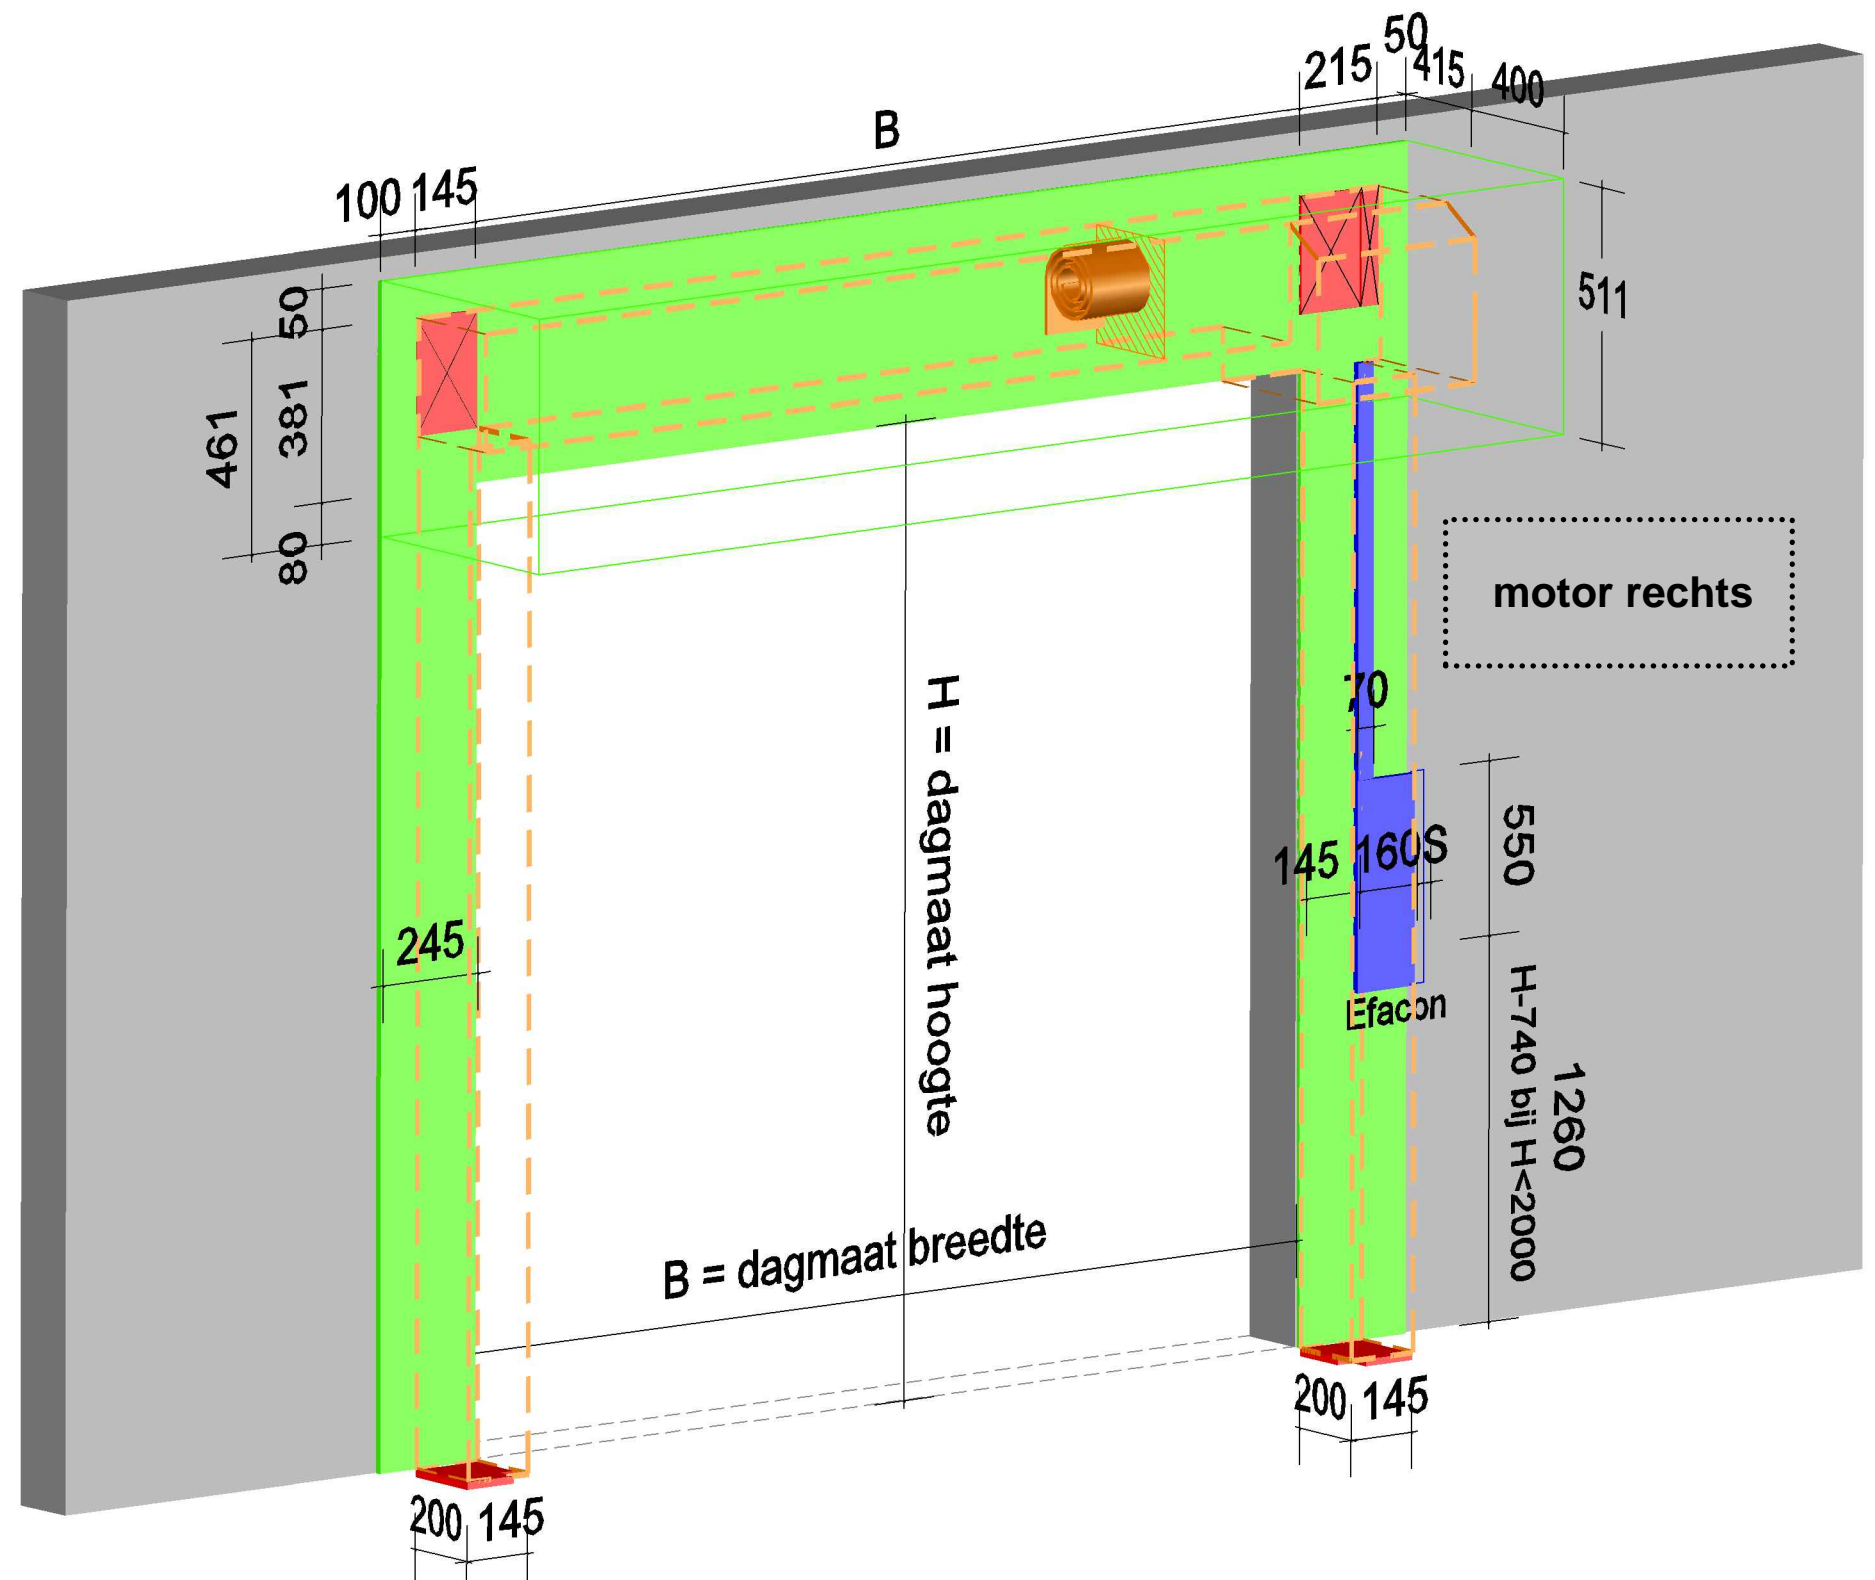

GEWIJZIGD:  
24-03-2015

GET:  
HS

TEKENINGNUMMER:

M 282 A00 - L

VOEDING AAN DE ZIJDE  
VAN DE AANDRIJVING.  
SPECIFICATIE : 230V - 0 - AARDE  
50Hz; 16A (T) voor EFACON  
VMVK 3 x 2,5mm<sup>2</sup>

ROLDEUR

VRIJE MONTAGERUIMTE

STEVIG MONTAGEVLAK

GETEKEND:	BUROSTORM.NL
SCHAAL:	NVT
DATUM:	okt 2014
GEKONTROLEERD:	

**SNELLOOP ROLDEUR SRT SoftTouch**  
Voorzieningen tbv montage  
motor RECHTS

**EFAFLEX**  
van der Tol en Keijzer bv