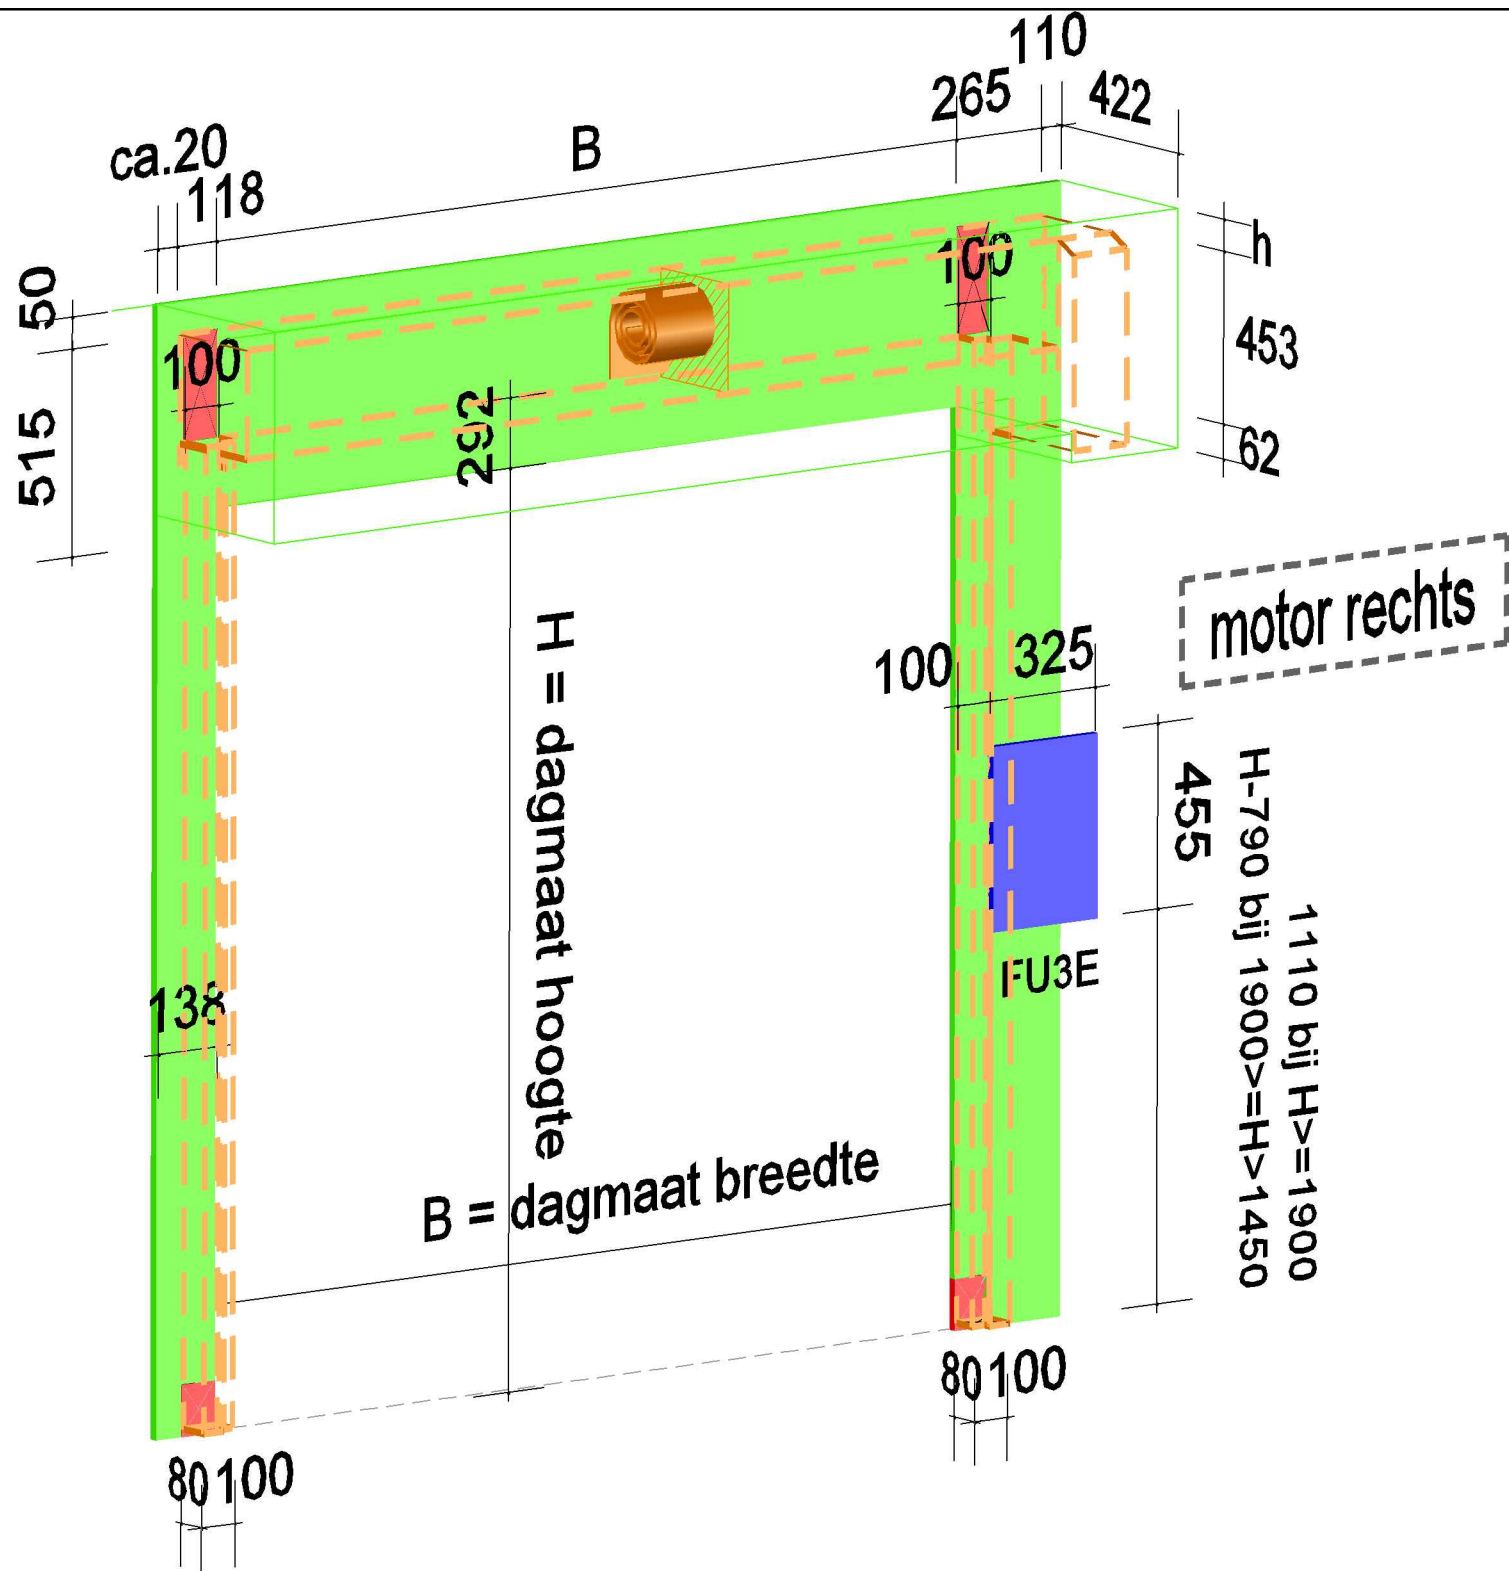

VOEDING AAN DE ZIJDE
VAN DE AANDRIJVING.
SPECIFICATIE : 400V - 0 - AARDE
50Hz; 16A (T) voor MCP 2
VMVK 5 x 2,5mm²

ROLDEUR

VRIJE MONTAGERUIMTE

STEVIG MONTAGEVLAK

GETEKEND:	BUROSTORM.NL
SCHAAL:	NVT
DATUM:	juni 2017
GEKONTROLEERD:	JB

SNELLOOP ROLDEUR SRT-L MS
"L" uitvoering
Voorzieningen tbv montage motor LINKS

van der Tol en Keijzer bv
Floridadreef 118
3565 AM UTRECHT
TEL : 0346-557111

GEWIJZIGD:	GET:	TEKENINGNUMMER:
		M 287 A07 - L

VOEDING AAN DE ZIJDE
VAN DE AANDRIJVING.
SPECIFICATIE : 400V - 0 - AARDE
50Hz; 16A (T) voor MCP 2
VMVK 5 x 2,5mm²

ROLDEUR

VRIJE MONTAGERUIMTE

STEVIG MONTAGEVLAK

GETEKEND:	BUROSTORM.NL	SNELLOOP ROLDEUR SRT-L MS "L" uitvoering Voorzieningen tbv montage motor RECHTS						
SCHAAL:	NVT							
DATUM:	juni 2017							
GEKONTROLEERD:	JB							
van der Tol en Keijzer bv Floridadreef 118 3565 AM UTRECHT TEL : 0346-557111								
		<table border="1"> <tr> <td>GEWIJZIGD:</td> <td>GET:</td> <td>TEKENINGNUMMER:</td> </tr> <tr> <td></td> <td></td> <td>M 287 A07 - R</td> </tr> </table>	GEWIJZIGD:	GET:	TEKENINGNUMMER:			M 287 A07 - R
GEWIJZIGD:	GET:	TEKENINGNUMMER:						
		M 287 A07 - R						