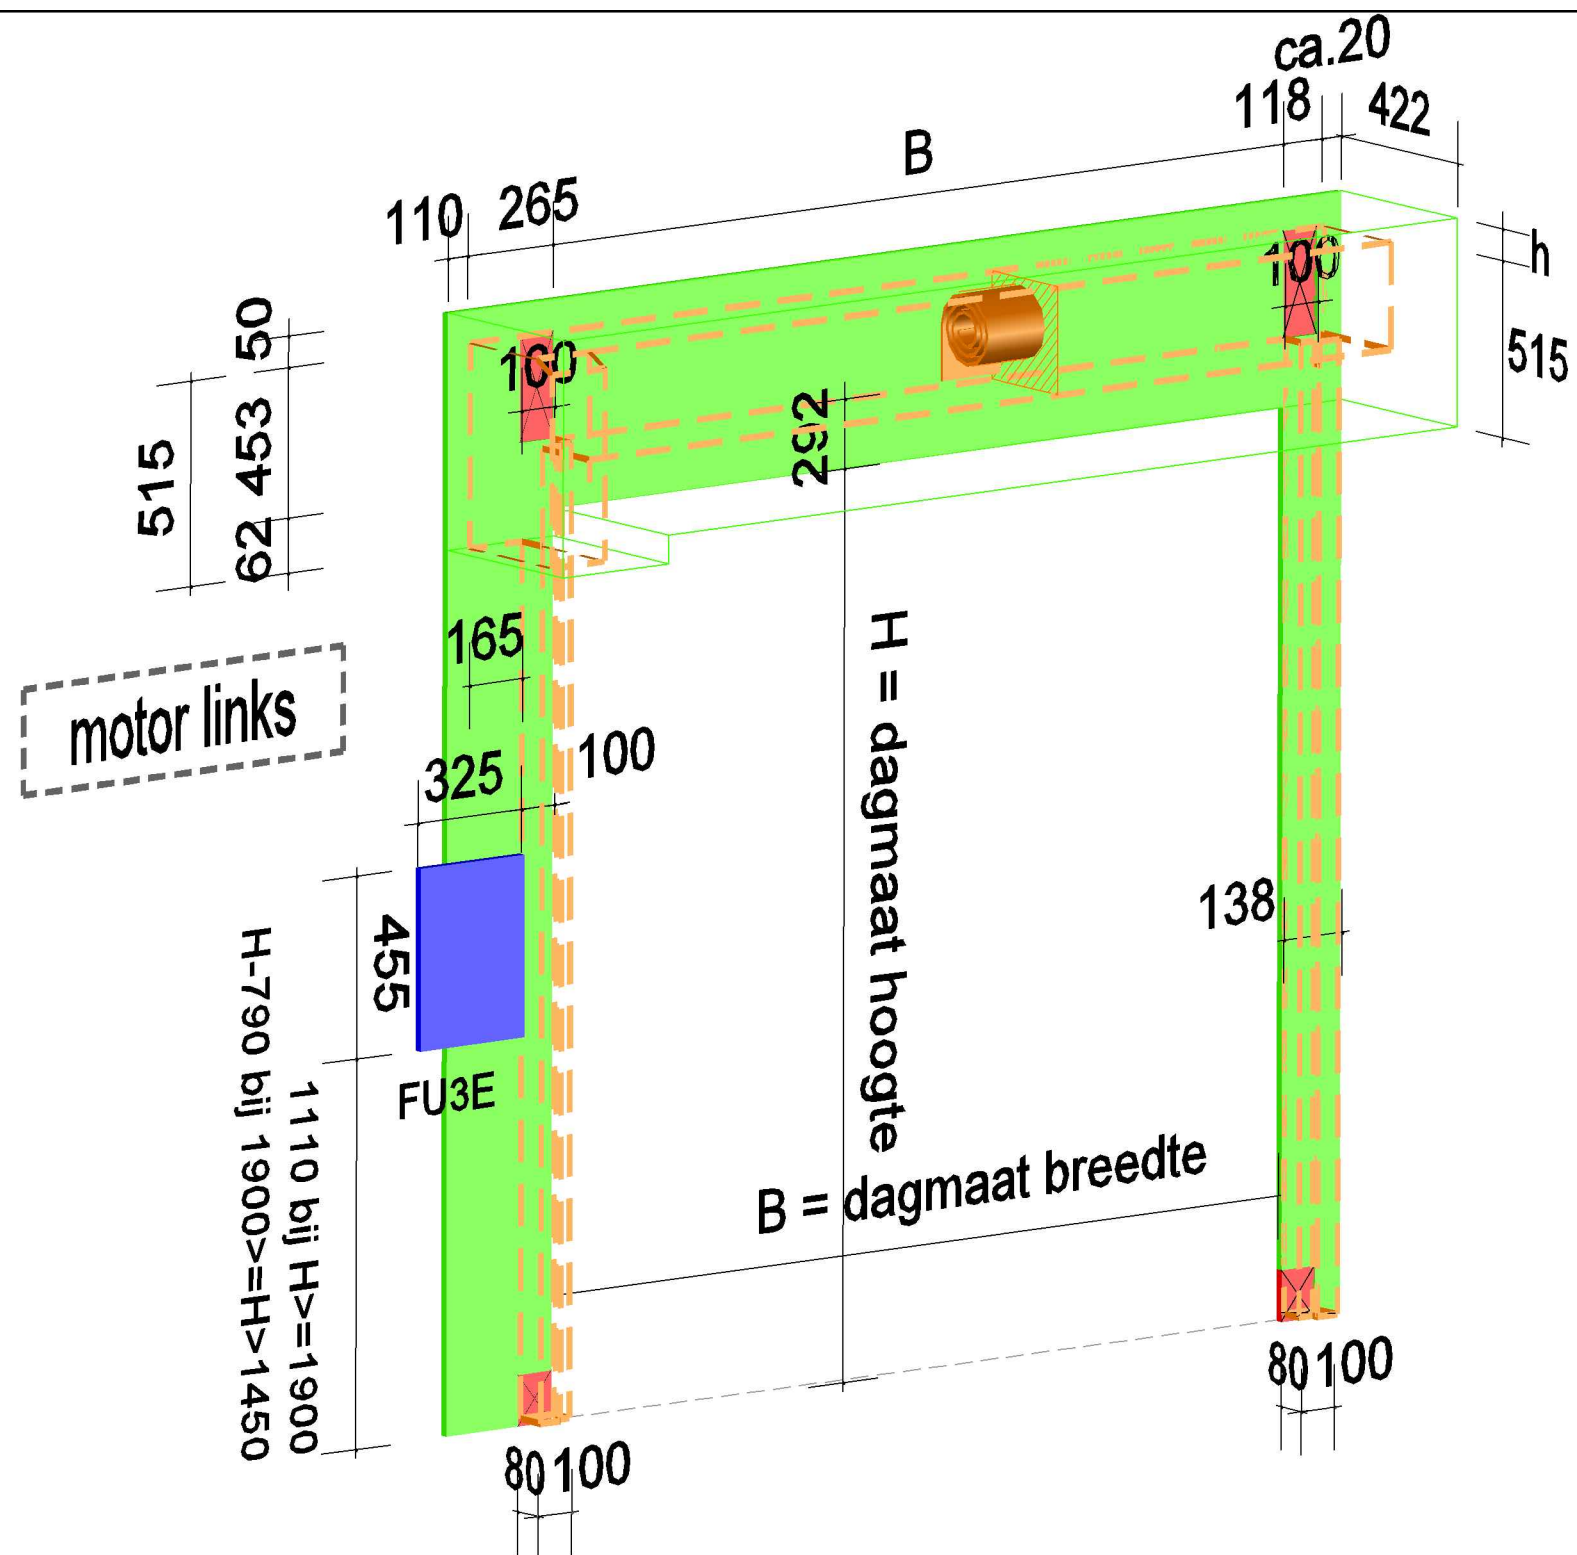

VOEDING AAN DE ZIJDE
VAN DE AANDRIJVING.
SPECIFICATIE : 400V - 0 - AARDE
50Hz; 16A (T) voor MCP 2
VMVK 5 x 2,5mm²

ROLDEUR

VRIJE MONTAGERUIMTE

STEVIG MONTAGEVLAK

GETEKEND:	BUROSTORM.NL
SCHAAL:	NVT
DATUM:	juni 2017
GEKONTROLEERD:	JB

SNELLOOP ROLDEUR SRT-L MS
"L" uitvoering
Voorzieningen tbv montage motor LINKS

van der Tol en Keijzer bv
Floridadreef 118
3565 AM UTRECHT
TEL : 0346-557111

GEWIJZIGD:	GET:	TEKENINGNUMMER:
		M 287 A07 - L

VOEDING AAN DE ZIJDE
VAN DE AANDRIJVING.
SPECIFICATIE : 400V - 0 - AARDE
50Hz; 16A (T) voor MCP 2
VMVK 5 x 2,5mm²

ROLDEUR

VRIJE MONTAGERUIMTE

STEVIG MONTAGEVLAK

GETEKEND:	BUROSTORM.NL	SNELLOOP ROLDEUR SRT-L MS "L" uitvoering Voorzieningen tbv montage motor RECHTS						
SCHAAL:	NVT							
DATUM:	juni 2017							
GEKONTROLEERD:	JB							
van der Tol en Keijzer bv Floridadreef 118 3565 AM UTRECHT TEL : 0346-557111								
		<table border="1"> <tr> <td>GEWIJZIGD:</td> <td>GET:</td> <td>TEKENINGNUMMER:</td> </tr> <tr> <td></td> <td></td> <td>M 287 A07 - R</td> </tr> </table>	GEWIJZIGD:	GET:	TEKENINGNUMMER:			M 287 A07 - R
GEWIJZIGD:	GET:	TEKENINGNUMMER:						
		M 287 A07 - R						