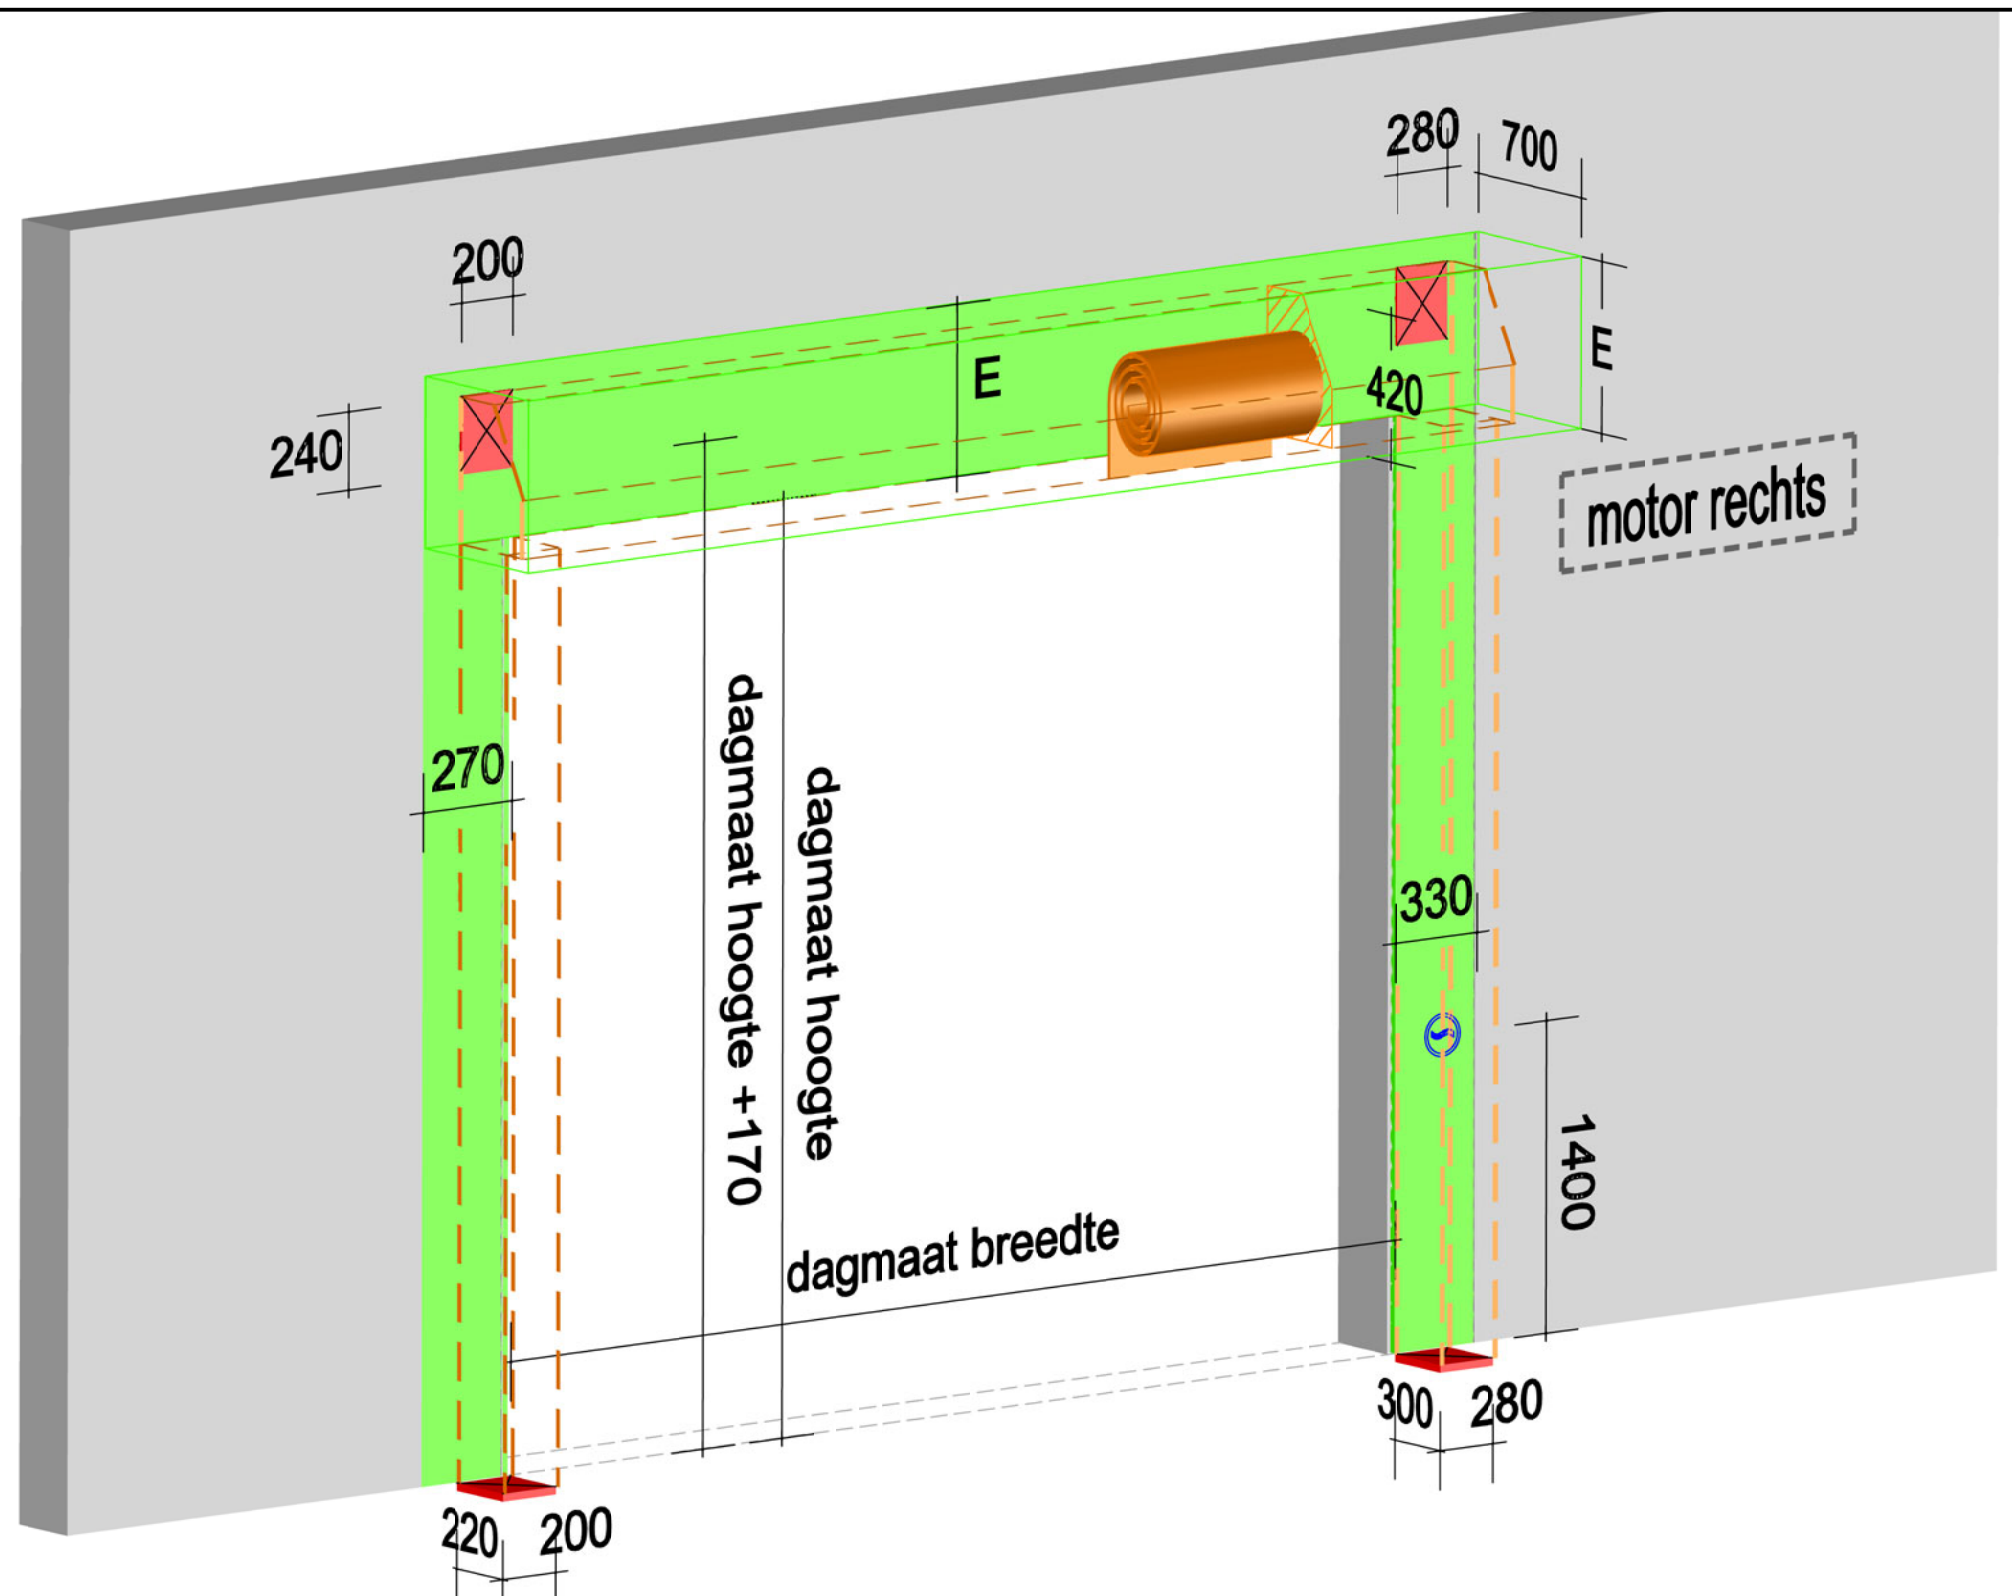

VOEDING AAN DE ZIJDE  
VAN DE AANDRIJVING.  
SPECIFICATIE : 230V - 0 - AARDE  
50Hz; 16A (T) voor Efacon  
VMVK 3 x 2,5mm<sup>2</sup>

VOEDING

ROLDEUR

VRIJE MONTAGERUIMTE

STEVIG MONTAGEVLAK

GETEKEND:	BUROSTORM.NL
SCHAAL:	NVT
DATUM:	feb 2012
GEKONTROLEERD:	AvdT