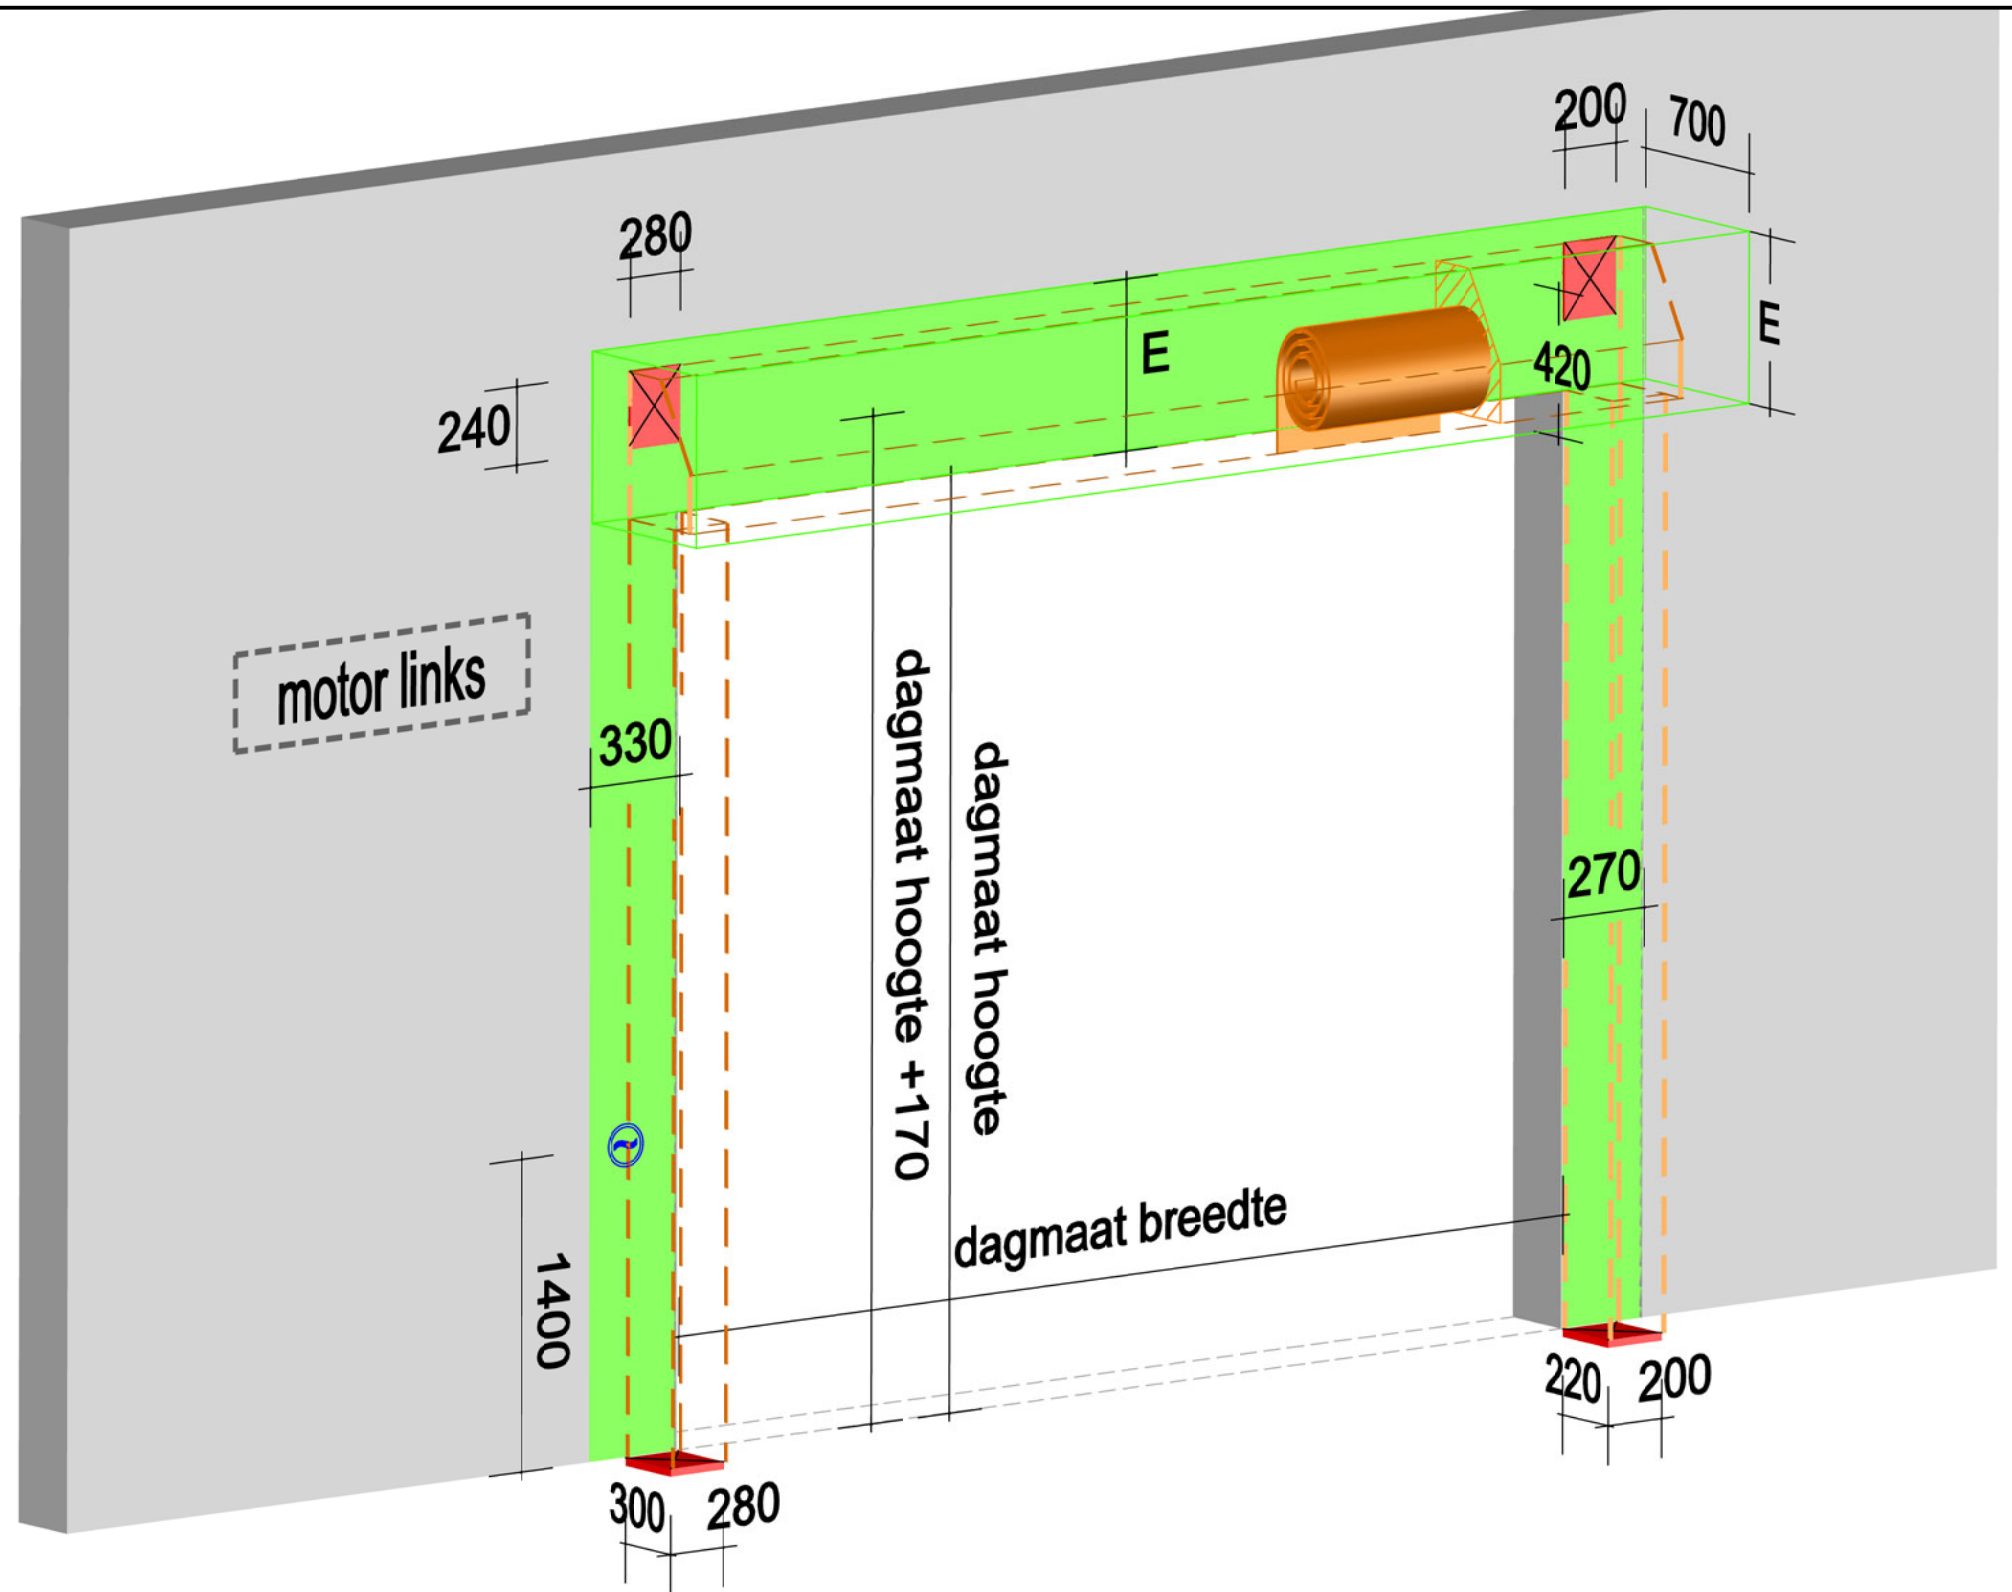

- \* bij gebruik afdekkap 0 graden E = 470
- \* bij gebruik afdekkap 15 graden E = 500
- \* bij gebruik afdekkap 45 graden E = 635

VOEDING AAN DE ZIJDE  
VAN DE AANDRIJVING.  
SPECIFICATIE : 230V - 0 - AARDE  
50Hz; 16A (T) voor Efacon  
VMVK 3 x 2,5mm<sup>2</sup>

VOEDING

ROLDEUR

VRIJE MONTAGERUIMTE

STEVIG MONTAGEVLAK

GETEKEND:	BUROSTORM.NL
SCHAAL:	NVT
DATUM:	feb 2012
GEKONTROLEERD:	AvdT

**SNELROLDEUR type SRT-CR**  
Voorzieningen tbv montage

motor LINKS

*snelle en veilige deuren*

**EFAFLEX**  
van der Tol en Keijzer bv

FLORIDADREEF 118  
3565 AM UTRECHT  
TEL : 0346-557111  
FAX : 0346-557115

GEWIJZIGD: GET: TEKENINGNUMMER:

M 254 A11 - L

- \* bij gebruik afdekkap 0 graden E = 470
- \* bij gebruik afdekkap 15 graden E = 500
- \* bij gebruik afdekkap 45 graden E = 635

VOEDING AAN DE ZIJDE  
VAN DE AANDRIJVING.  
SPECIFICATIE : 230V - 0 - AARDE  
50Hz; 16A (T) voor Efacon  
VMVK 3 x 2,5mm<sup>2</sup>

VOEDING

ROLDEUR

VRIJE MONTAGERUIMTE

STEVIG MONTAGEVLAK

GETEKEND:	BUROSTORM.NL
SCHAAL:	NVT
DATUM:	feb 2012
GEKONTROLEERD:	AvdT