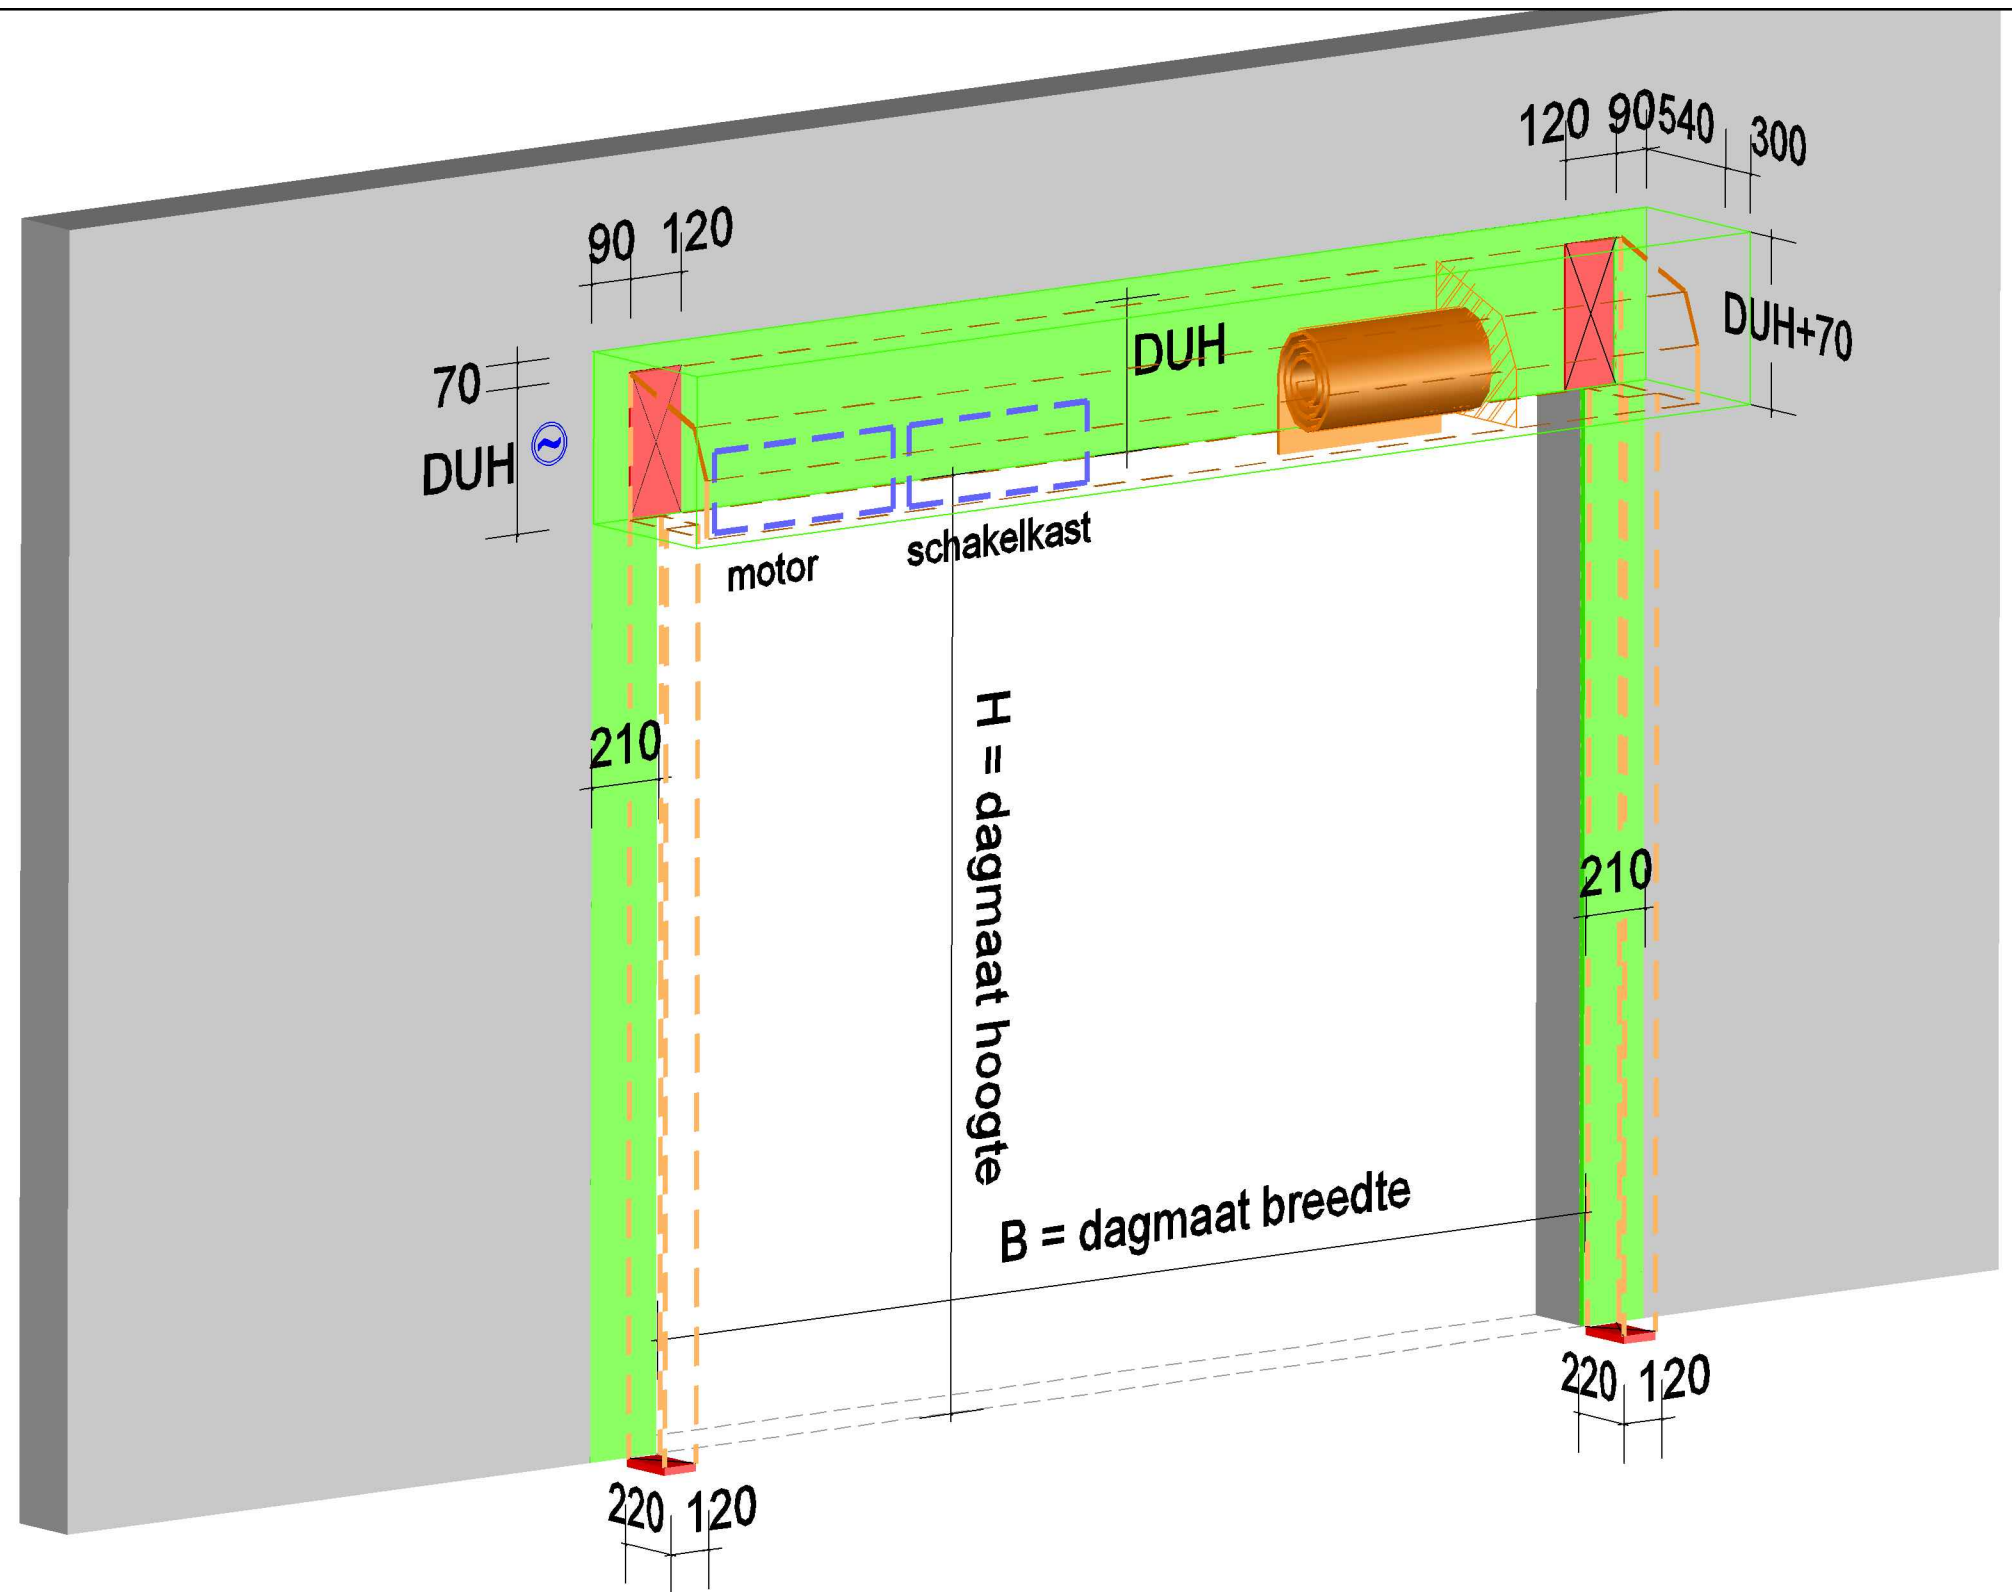

DUH = bij gebruik afdekkap 0 graden E = 380-1100
 DUH = bij gebruik afdekkap 15 graden E = 430
 DUH = bij gebruik afdekkap 40 graden E = 670

VOEDING AAN DE ZIJDE
 VAN DE AANDRIJVING.
 SPECIFICATIE : 230V - 0 - AARDE
 50Hz; 16A (T)
 VMVK 3 x 2,5mm²

VOEDING

ROLDEUR

VRIJE MONTAGERUIMTE

STEVIG MONTAGEVLAK

GETEKEND:	BUROSTORM.NL
SCHAAL:	NVT
DATUM:	juni 2017
GEKONTROLEERD:	JB

SNELROLDEUR type SRT-CR C
"CLEAN ROOM" cosmetic
 Voorzieningen tbv montage

van der Tol en Keijzer bv
 Floridadreef 118
 3565 AM UTRECHT
 TEL : 0346-557111

GEWIJZIGD:	GET:	TEKENINGNUMMER:
		M 679 A00