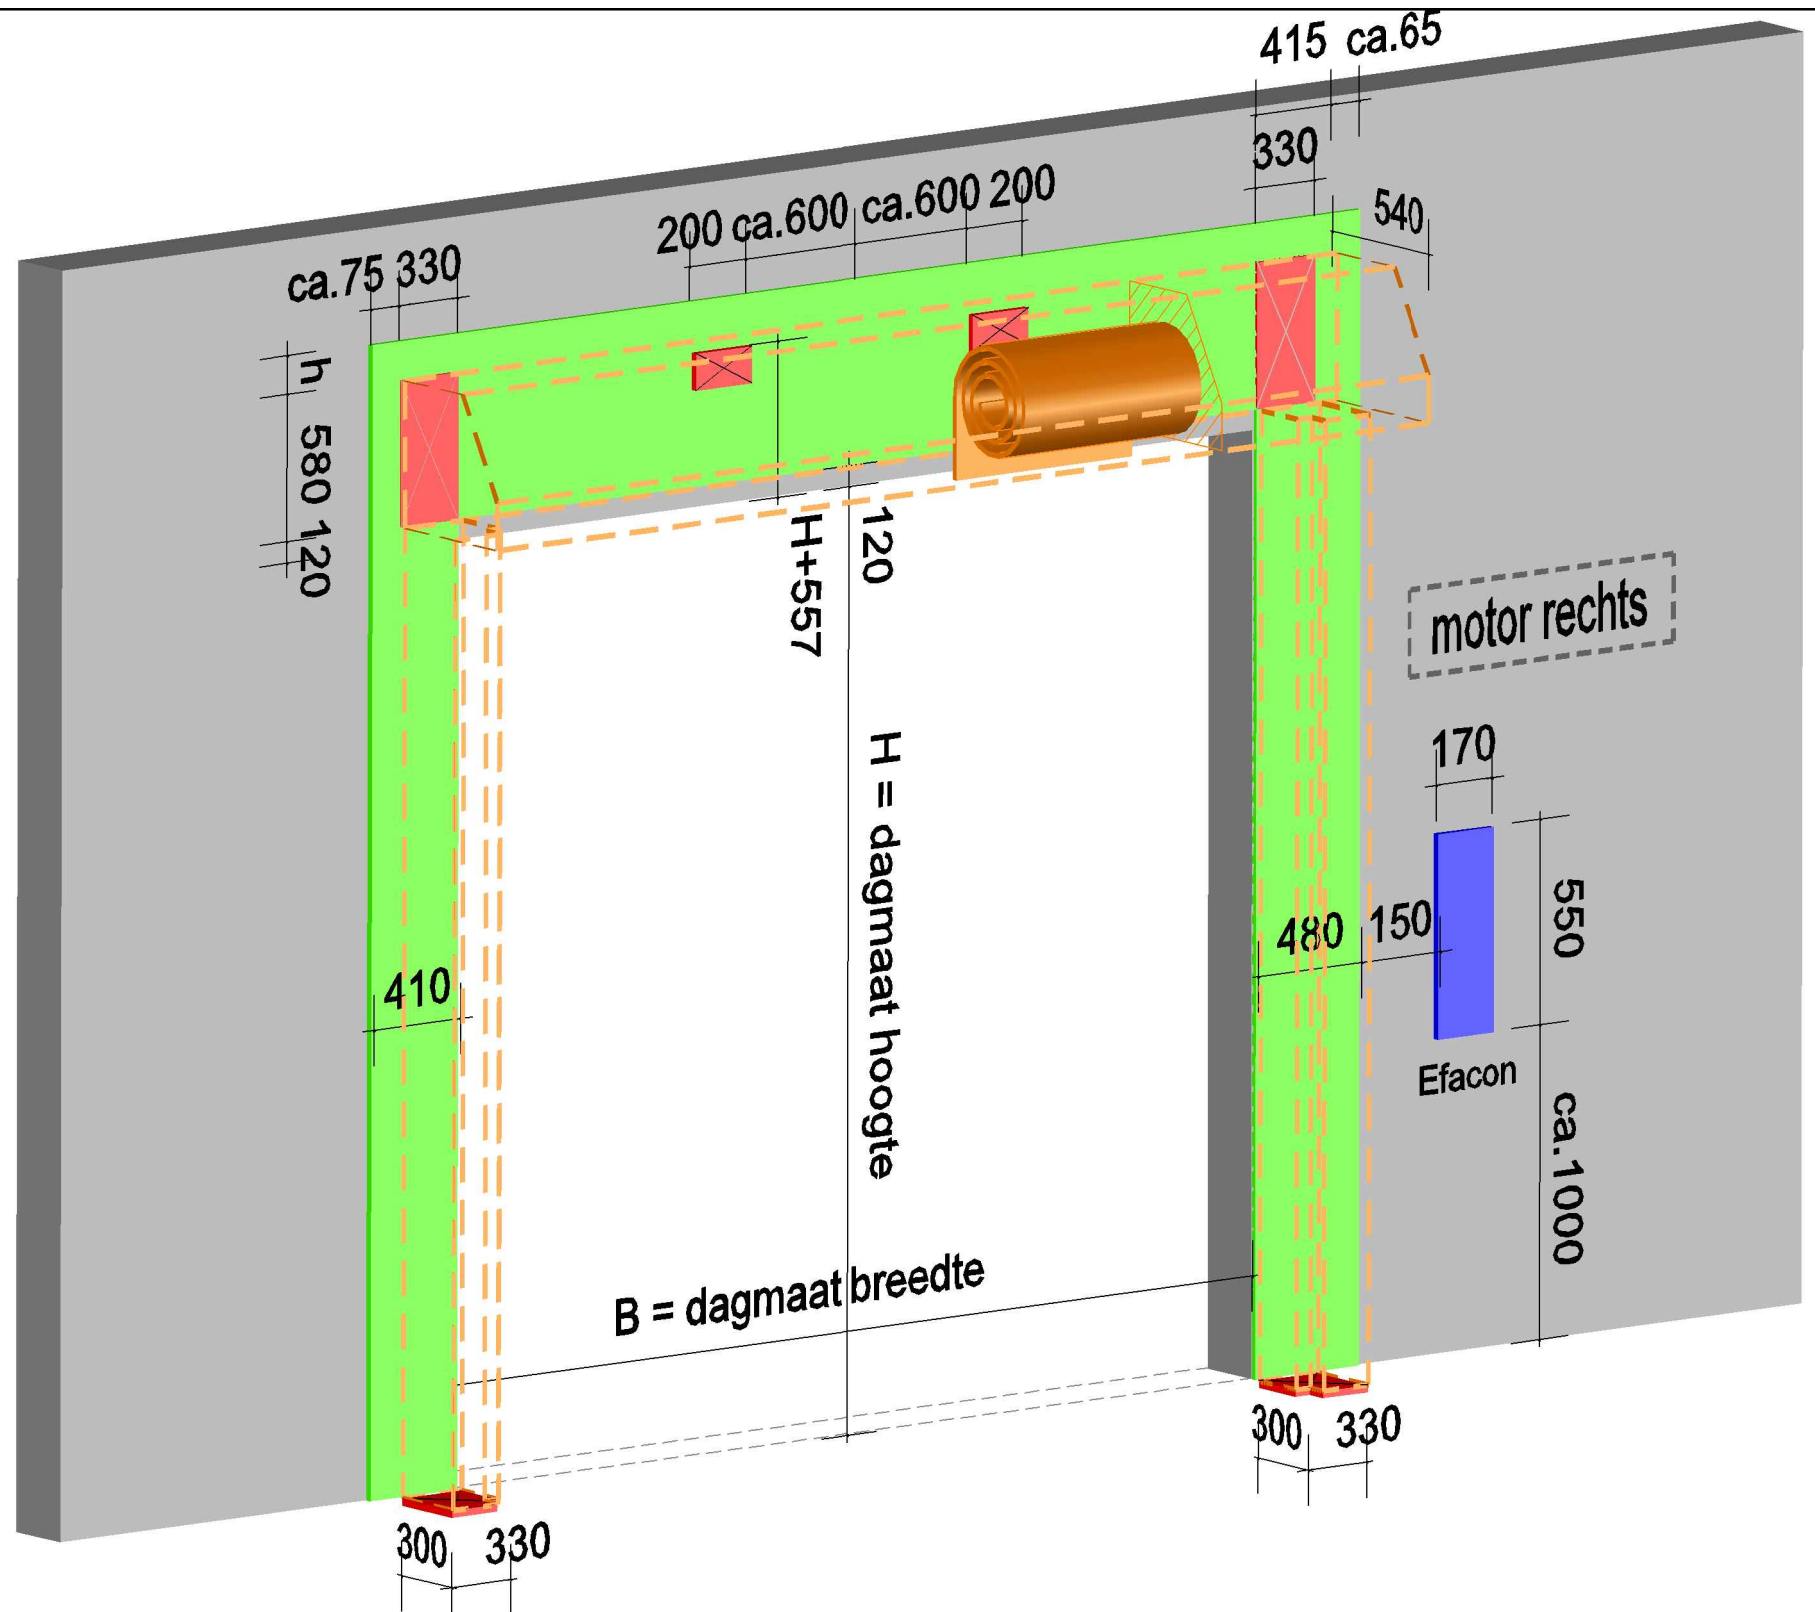

h = 50 montage ruimte  
h = 80 montage ruimte bij gebruik omkasting

VOEDING AAN DE ZIJDE  
VAN DE AANDRIJVING.  
SPECIFICATIE : 230V - 0 - AARDE  
50Hz; 16A (T) voor Efacon  
VMVK 3 x 2,5mm<sup>2</sup>

ROLDEUR

VRIJE MONTAGERUIMTE

STEVIG MONTAGEVLAK

GETEKEND:	BUROSTORM.NL
SCHAAL:	NVT
DATUM:	okt 2014
GEKONTROLEERD:	....

**SNELROLDEUR type SRT-S**  
**Voorzieningen tbv montage**  
**motor RECHTS**

**EFAFLEX**  
van der Tol en Keijzer bv