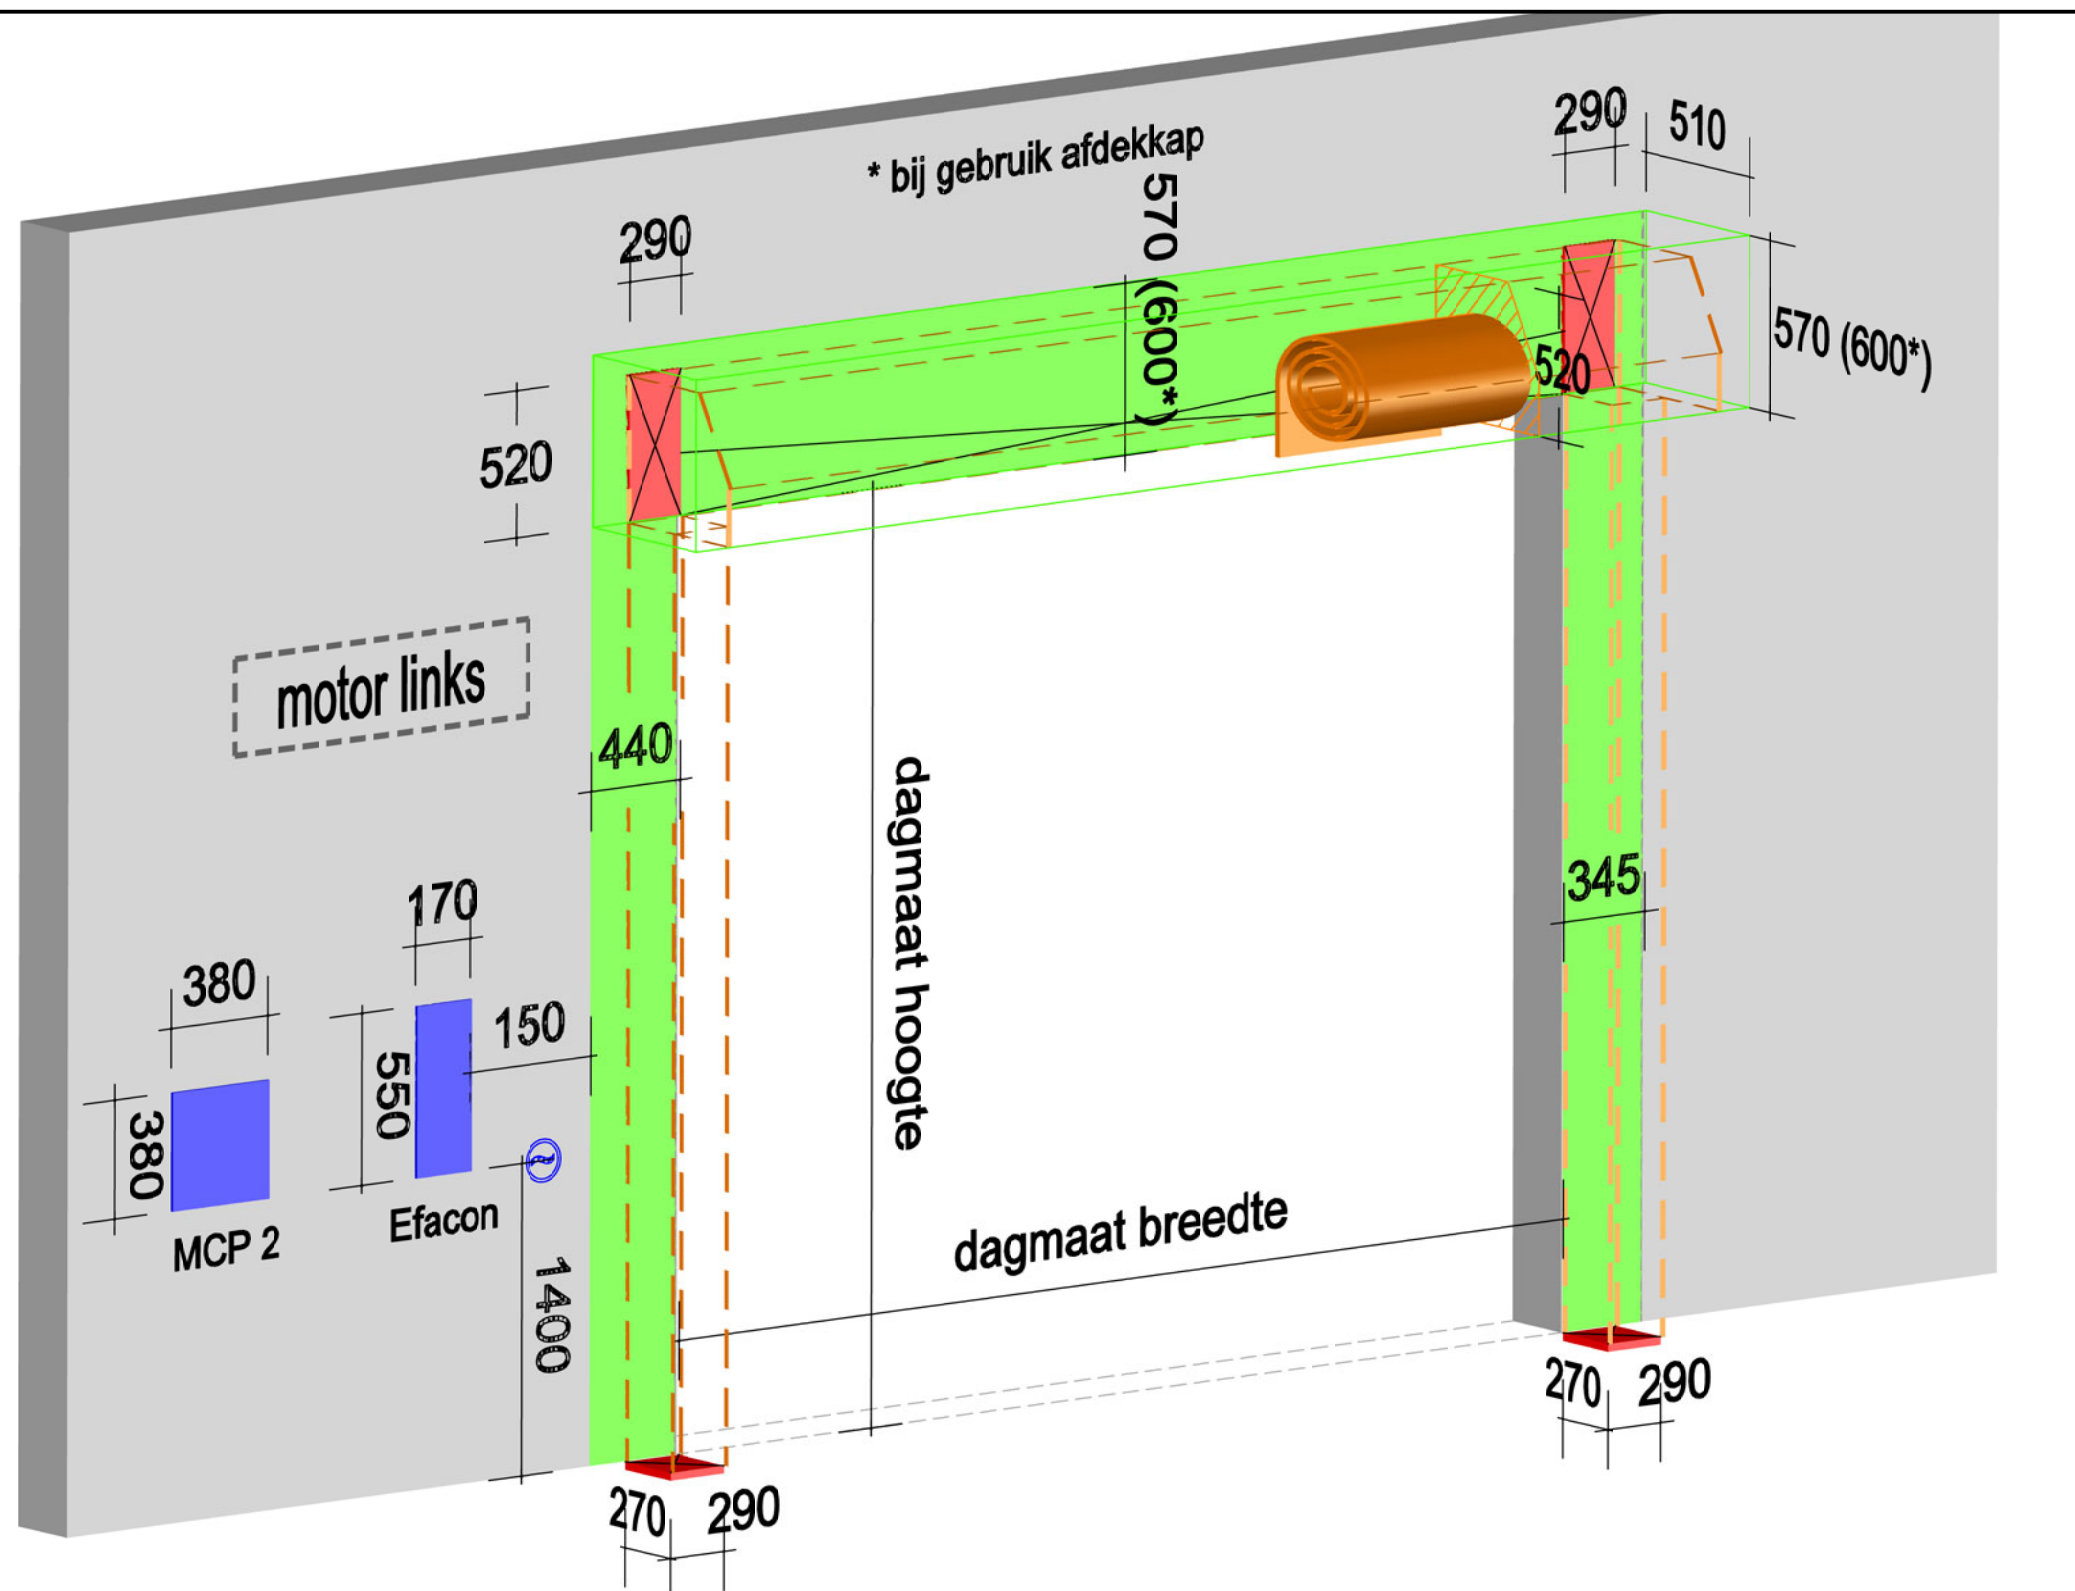

VOEDING AAN DE ZIJDE
VAN DE AANDRIJVING.
SPECIFICATIE : 230V - 0 - AARDE
50Hz; 20A (T) voor MCP 2
50Hz; 16A (T) voor Efacon
VMVK 3 x 2,5mm²

VOEDING

ROLDEUR

VRIJE MONTAGERUIMTE

STEVIG MONTAGEVLAK

GETEKEND:	BUROSTORM.NL
SCHAAL:	NVT
DATUM:	feb 2012
GEKONTROLEERD:	AvdT

SNELROLDEUR type SRT-S/EAS
Voorzieningen tbv montage
motor LINKS

EFAFLEX
van der Tol en Keijzer bv

FLORIDADREEF 118
3565 AM UTRECHT
TEL : 0346-557111
FAX : 0346-557115

GEWIJZIGD:	GET:	TEKENINGNUMMER:
		M 220 A05 - L