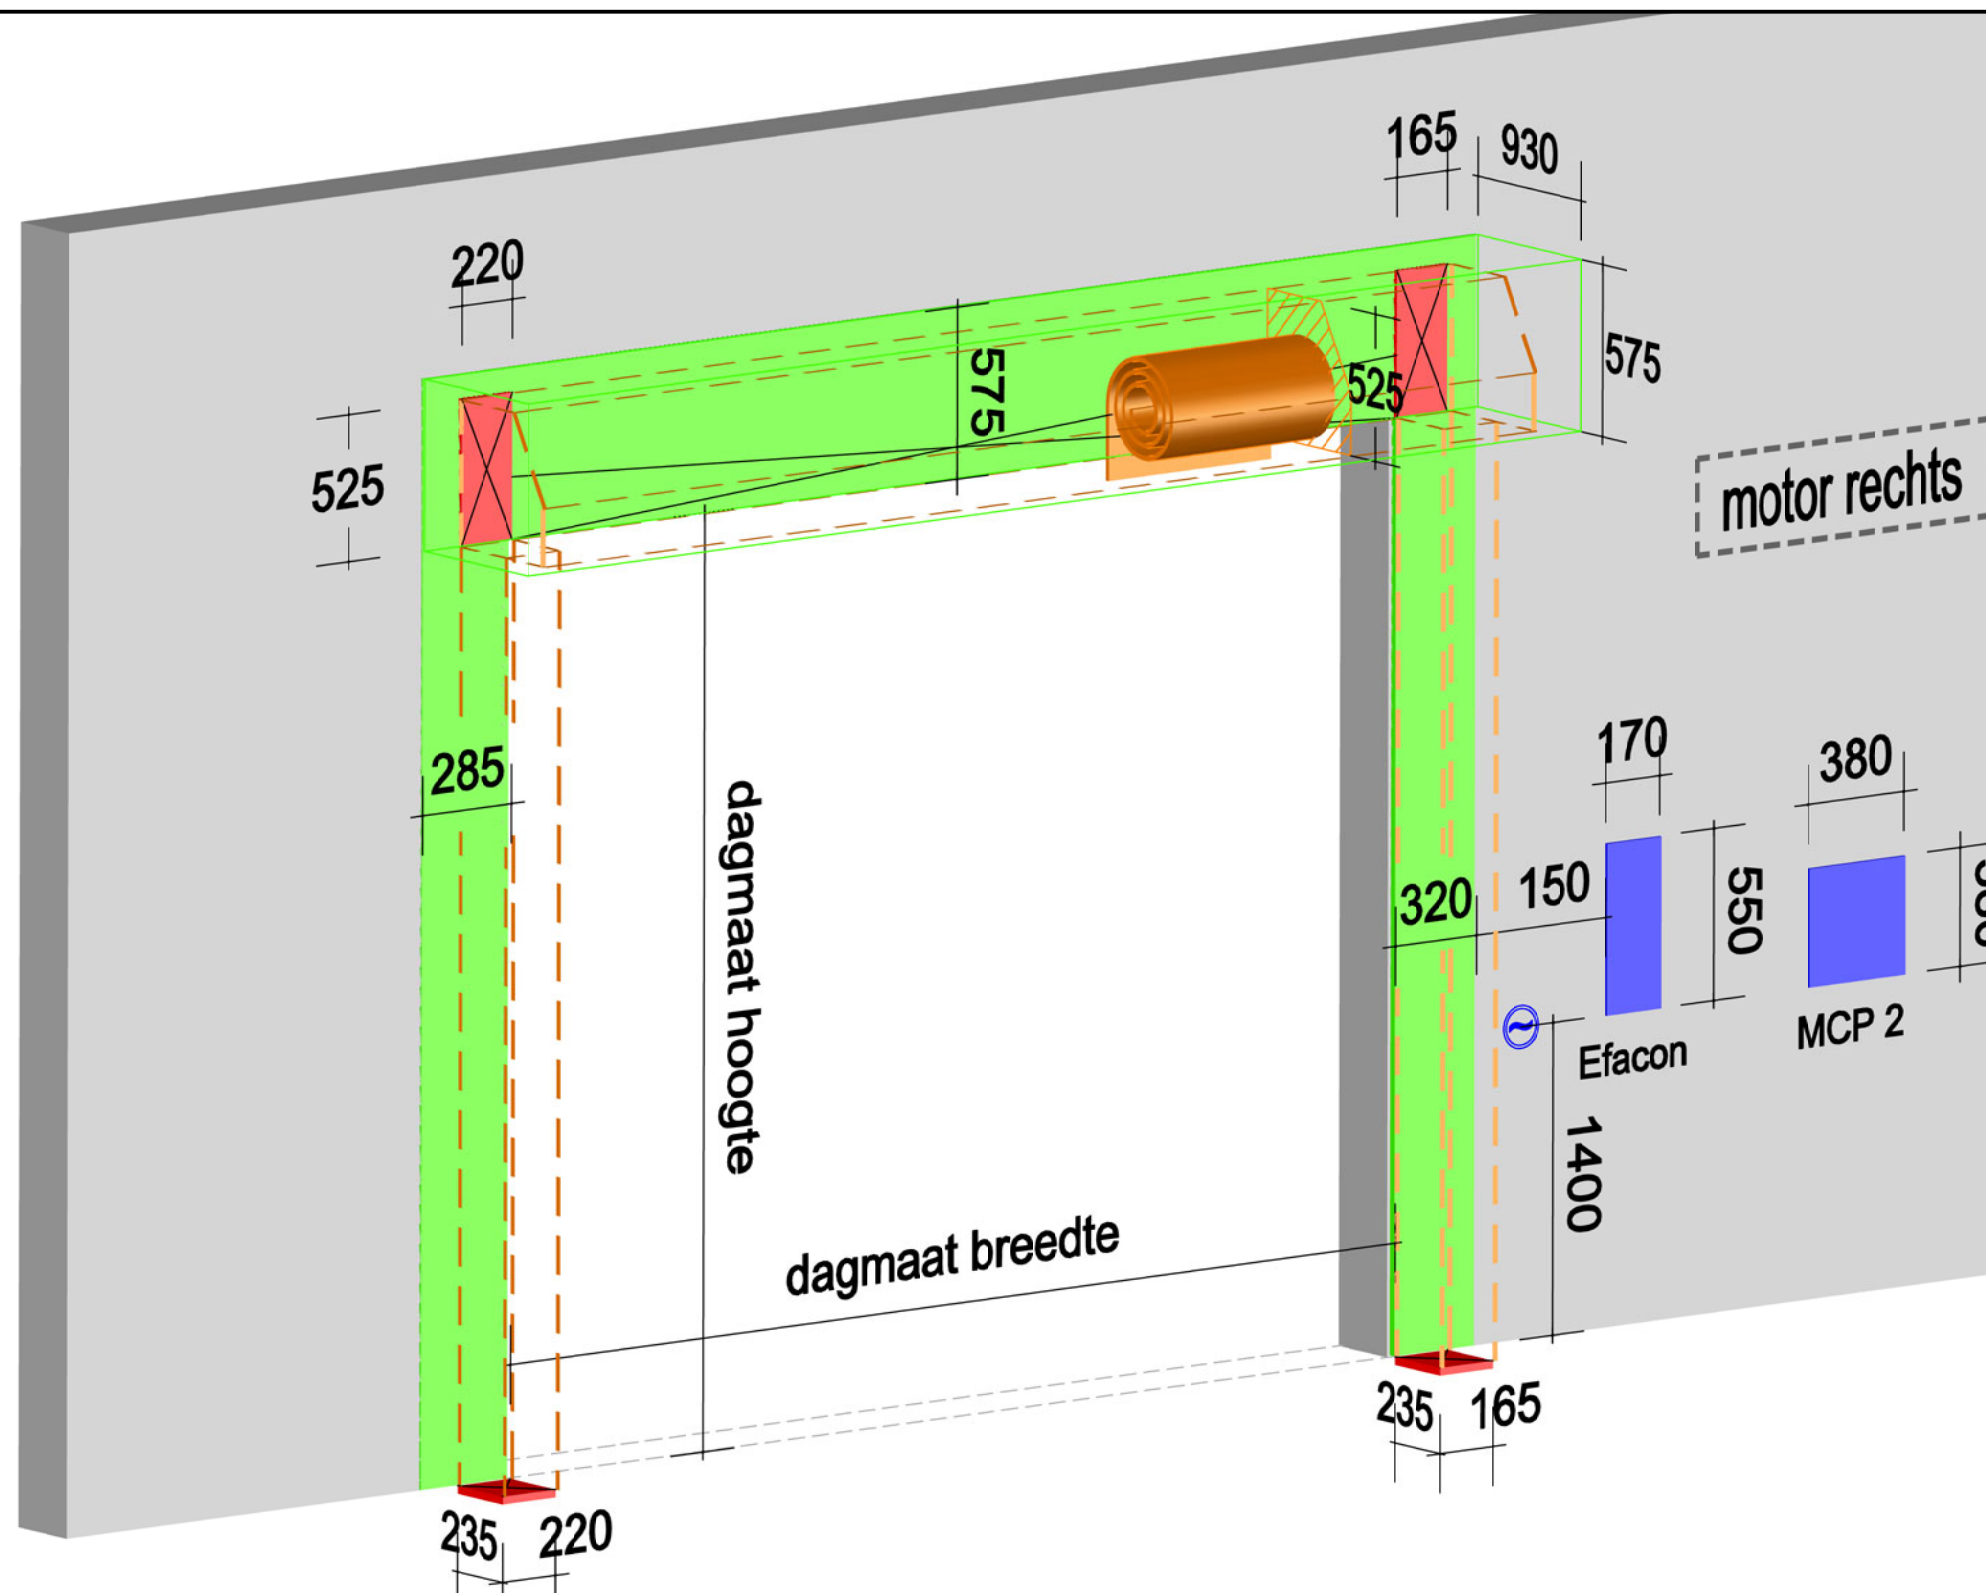

VOEDING AAN DE ZIJDE
VAN DE AANDRIJVING.
SPECIFICATIE : 230V - 0 - AARDE
50Hz; 20A (T) voor MCP 2
50Hz; 16A (T) voor Efacon
VMVK 3 x 2,5mm²

VOEDING

ROLDEUR

VRIJE MONTAGERUIMTE

STEVIG MONTAGEVLAK

GETEKEND:	BUROSTORM.NL	SNELROLDEUR type SRT-L Premium Voorzieningen tbv montage motor RECHTS
SCHAAL:	NVT	
DATUM:	feb 2012	
GEKONTROLEERD:	AvdT	
 <i>snelle en veilige deuren</i>		
EFAFLEX van der Tol en Keijzer bv		FLORIDADREEF 118 3565 AM UTRECHT TEL : 0346-557111 FAX : 0346-557115
		GEWIJZIGD: GET: TEKENINGNUMMER: M 271 A00 - R