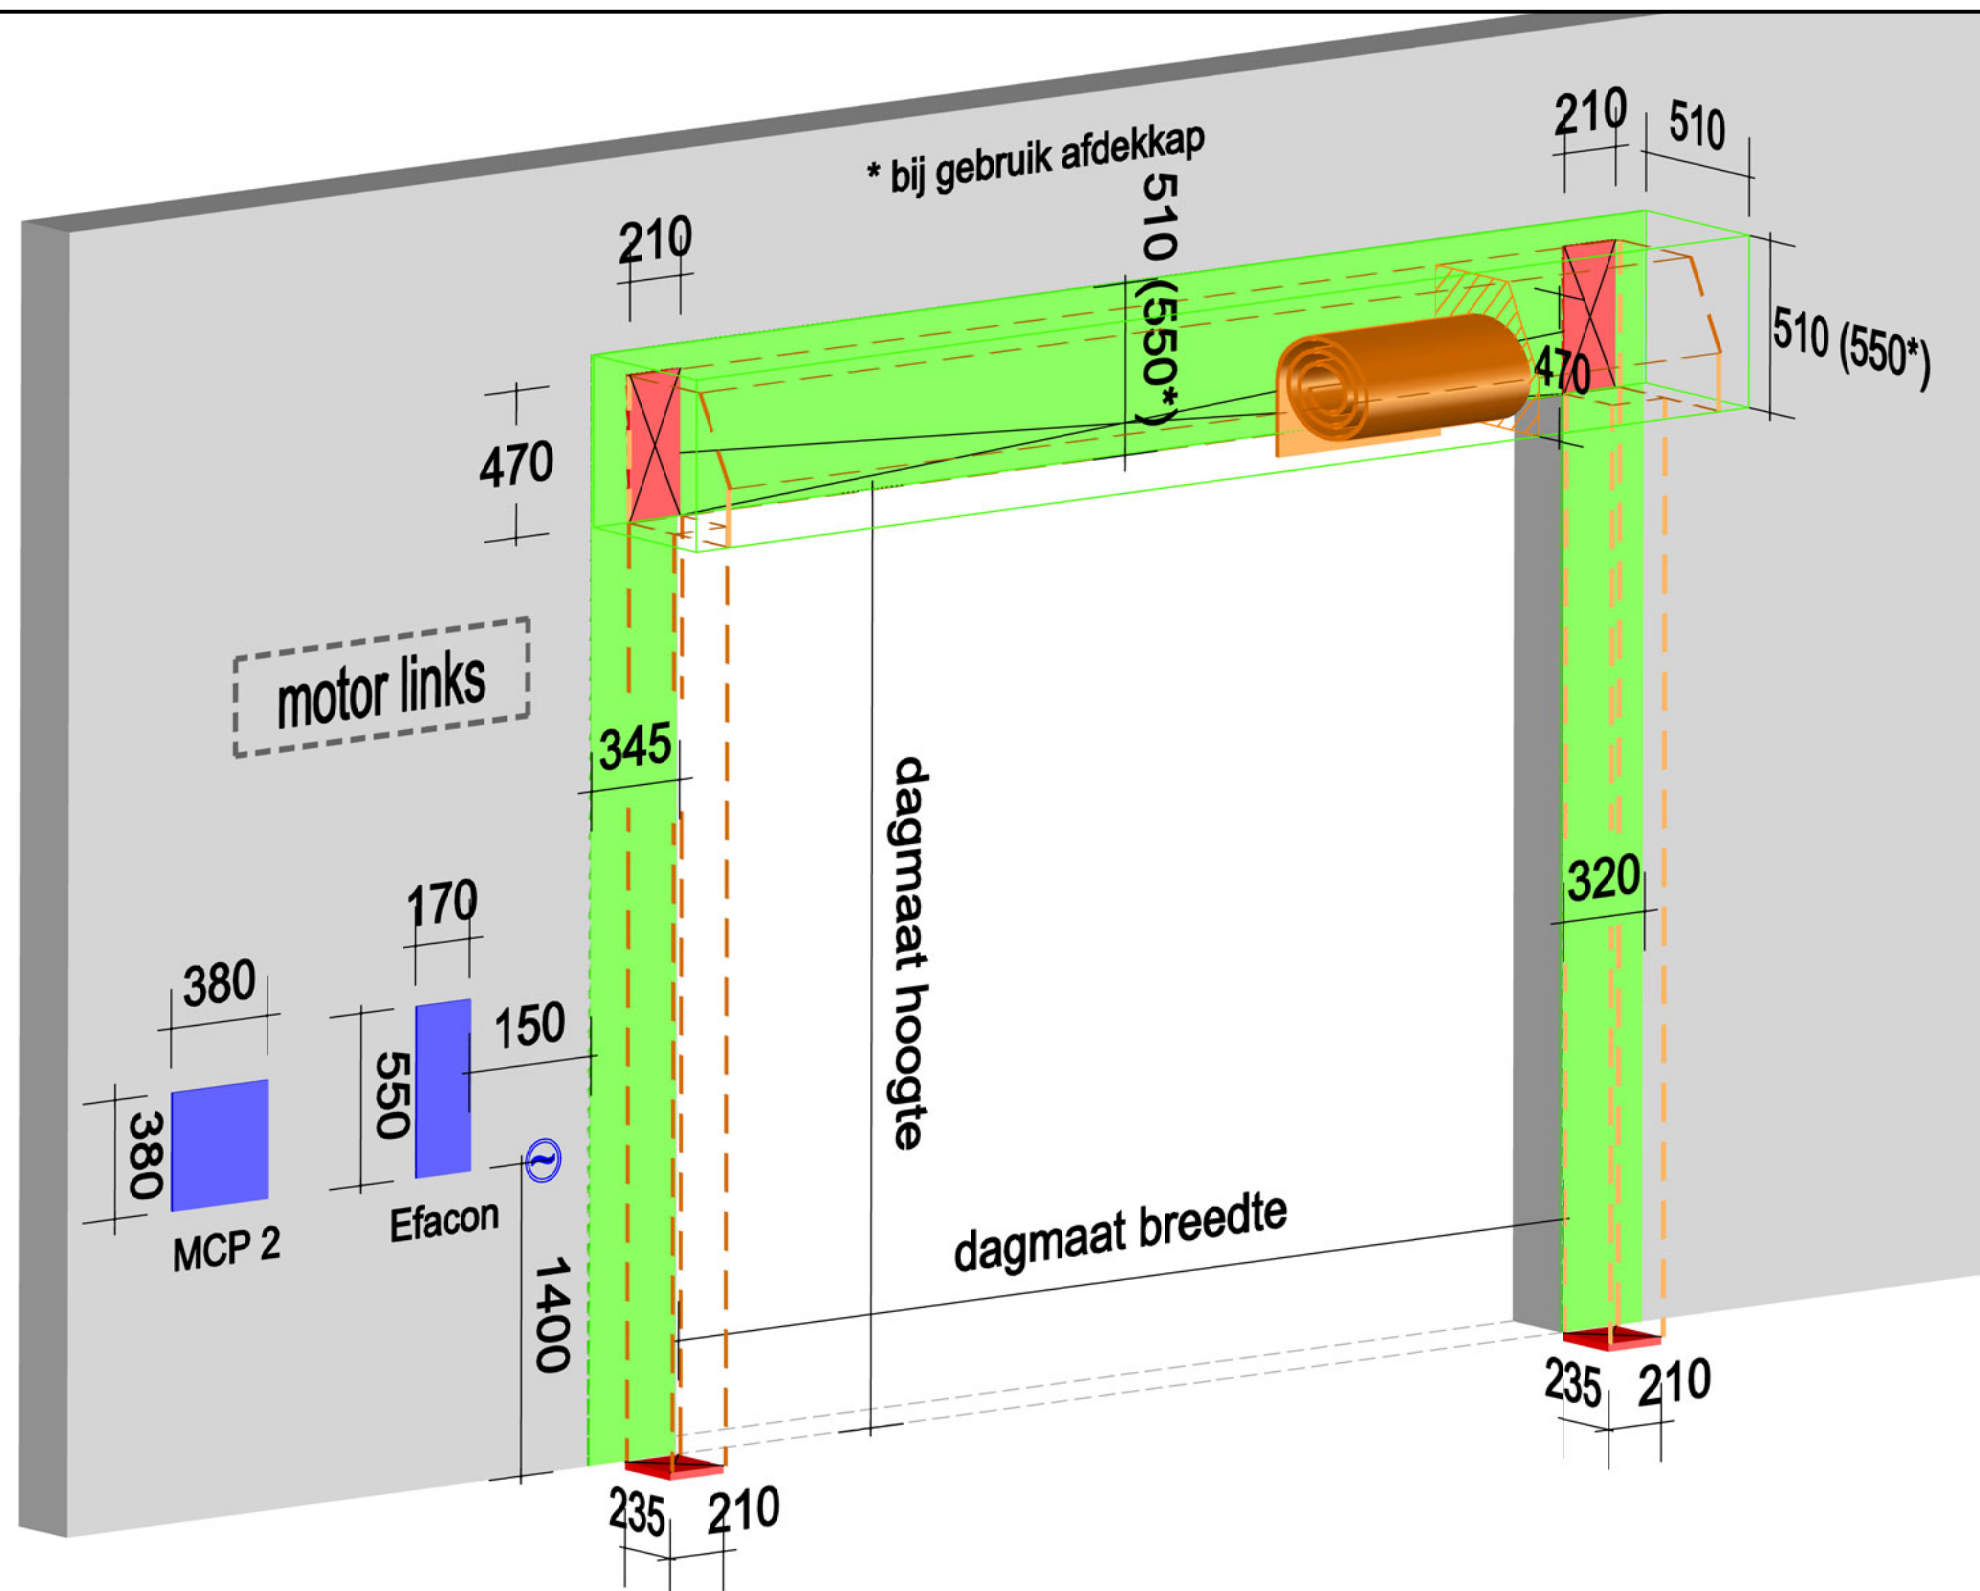

VOEDING AAN DE ZIJDE
VAN DE AANDRIJVING.
SPECIFICATIE : 230V - 0 - AARDE
50Hz; 20A (T) voor MCP 2
50Hz; 16A (T) voor Efacon
VMVK 3 x 2,5mm²

VOEDING

ROLDEUR

VRIJE MONTAGERUIMTE

STEVIG MONTAGEVLAK

GETEKEND:	BUROSTORM.NL
SCHAAL:	NVT
DATUM:	feb 2012
GEKONTROLEERD:	AvdT

SNELROLDEUR type SRT-L/EAS
Voorzieningen tbv montage
motor LINKS

EFAFLEX
van der Tol en Keijzer bv

FLORIDADREEF 118
3565 AM UTRECHT
TEL : 0346-557111
FAX : 0346-557115

GEWIJZIGD:	GET:	TEKENINGNUMMER:
		M 211 A04 - L