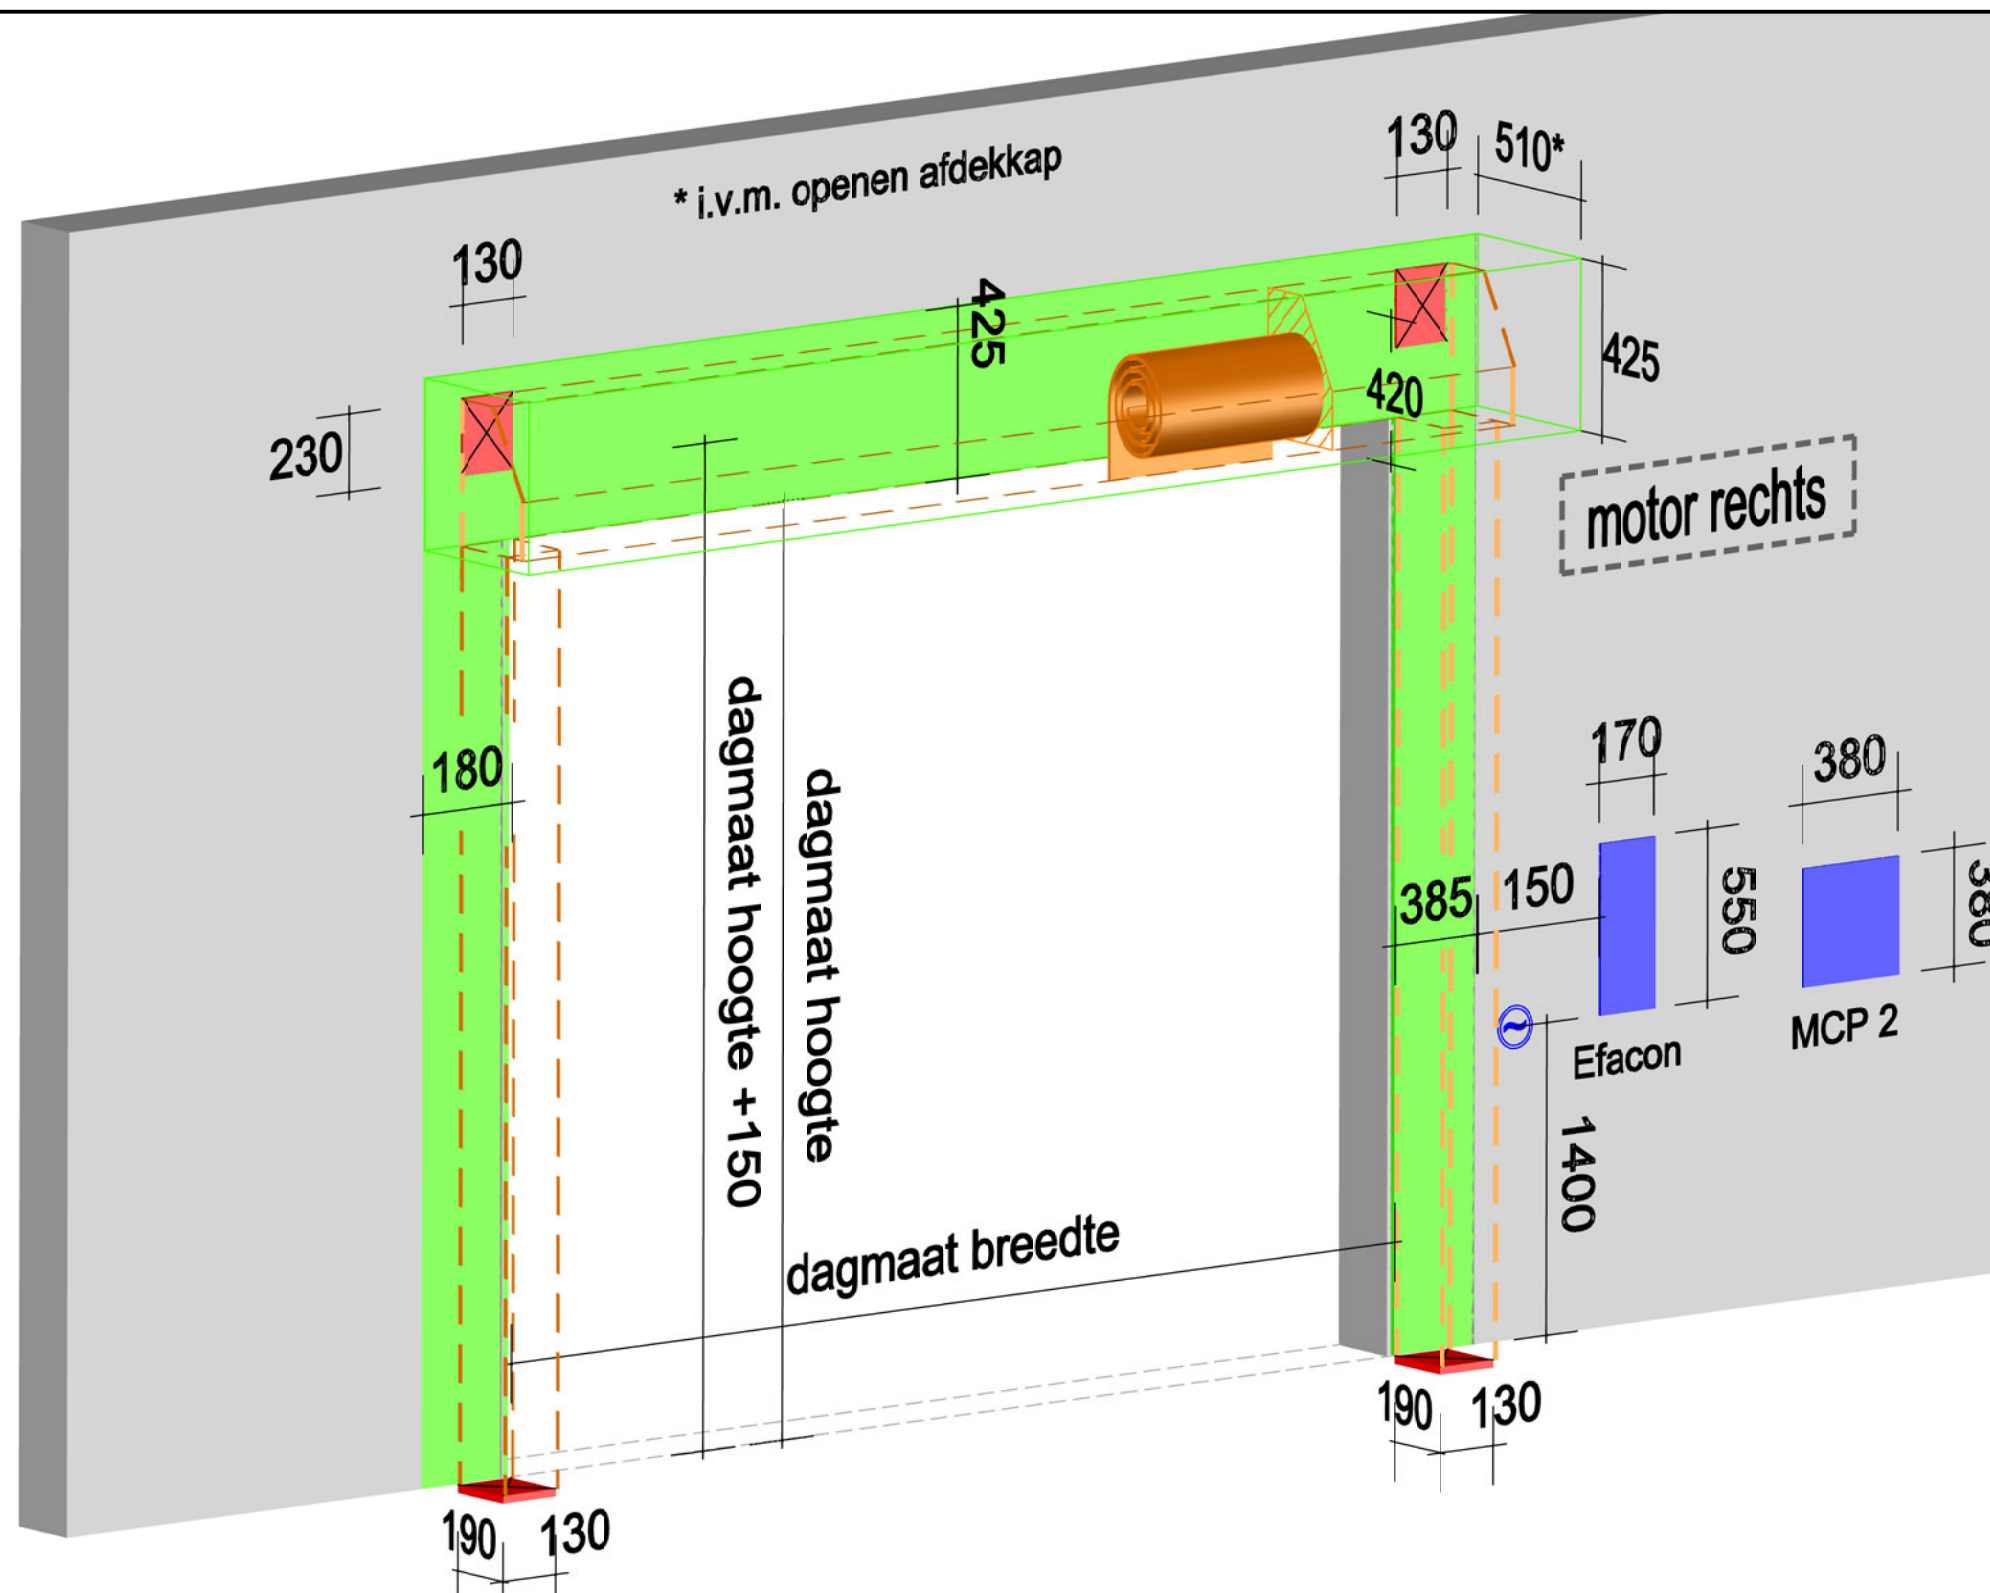

VOEDING AAN DE ZIJDE
VAN DE AANDRIJVING.
SPECIFICATIE : 230V - 0 - AARDE
50Hz; 20A (T) voor MCP 2
50Hz; 16A (T) voor Efacon
VMVK 3 x 2,5mm²

VOEDING

ROLDEUR

VRIJE MONTAGERUIMTE

STEVIG MONTAGEVLAK

GETEKEND:	BUROSTORM.NL
SCHAAL:	NVT
DATUM:	feb 2012
GEKONTROLEERD:	AvdT

SNELROLDEUR type SRT-ECO
Voorzieningen tbv montage
motor RECHTS

EFAFLEX
van der Tol en Keijzer bv

FLORIDADREEF 118
3565 AM UTRECHT
TEL : 0346-557111
FAX : 0346-557115

GEWIJZIGD:	GET:	TEKENINGNUMMER:
		M 274 A00 - R