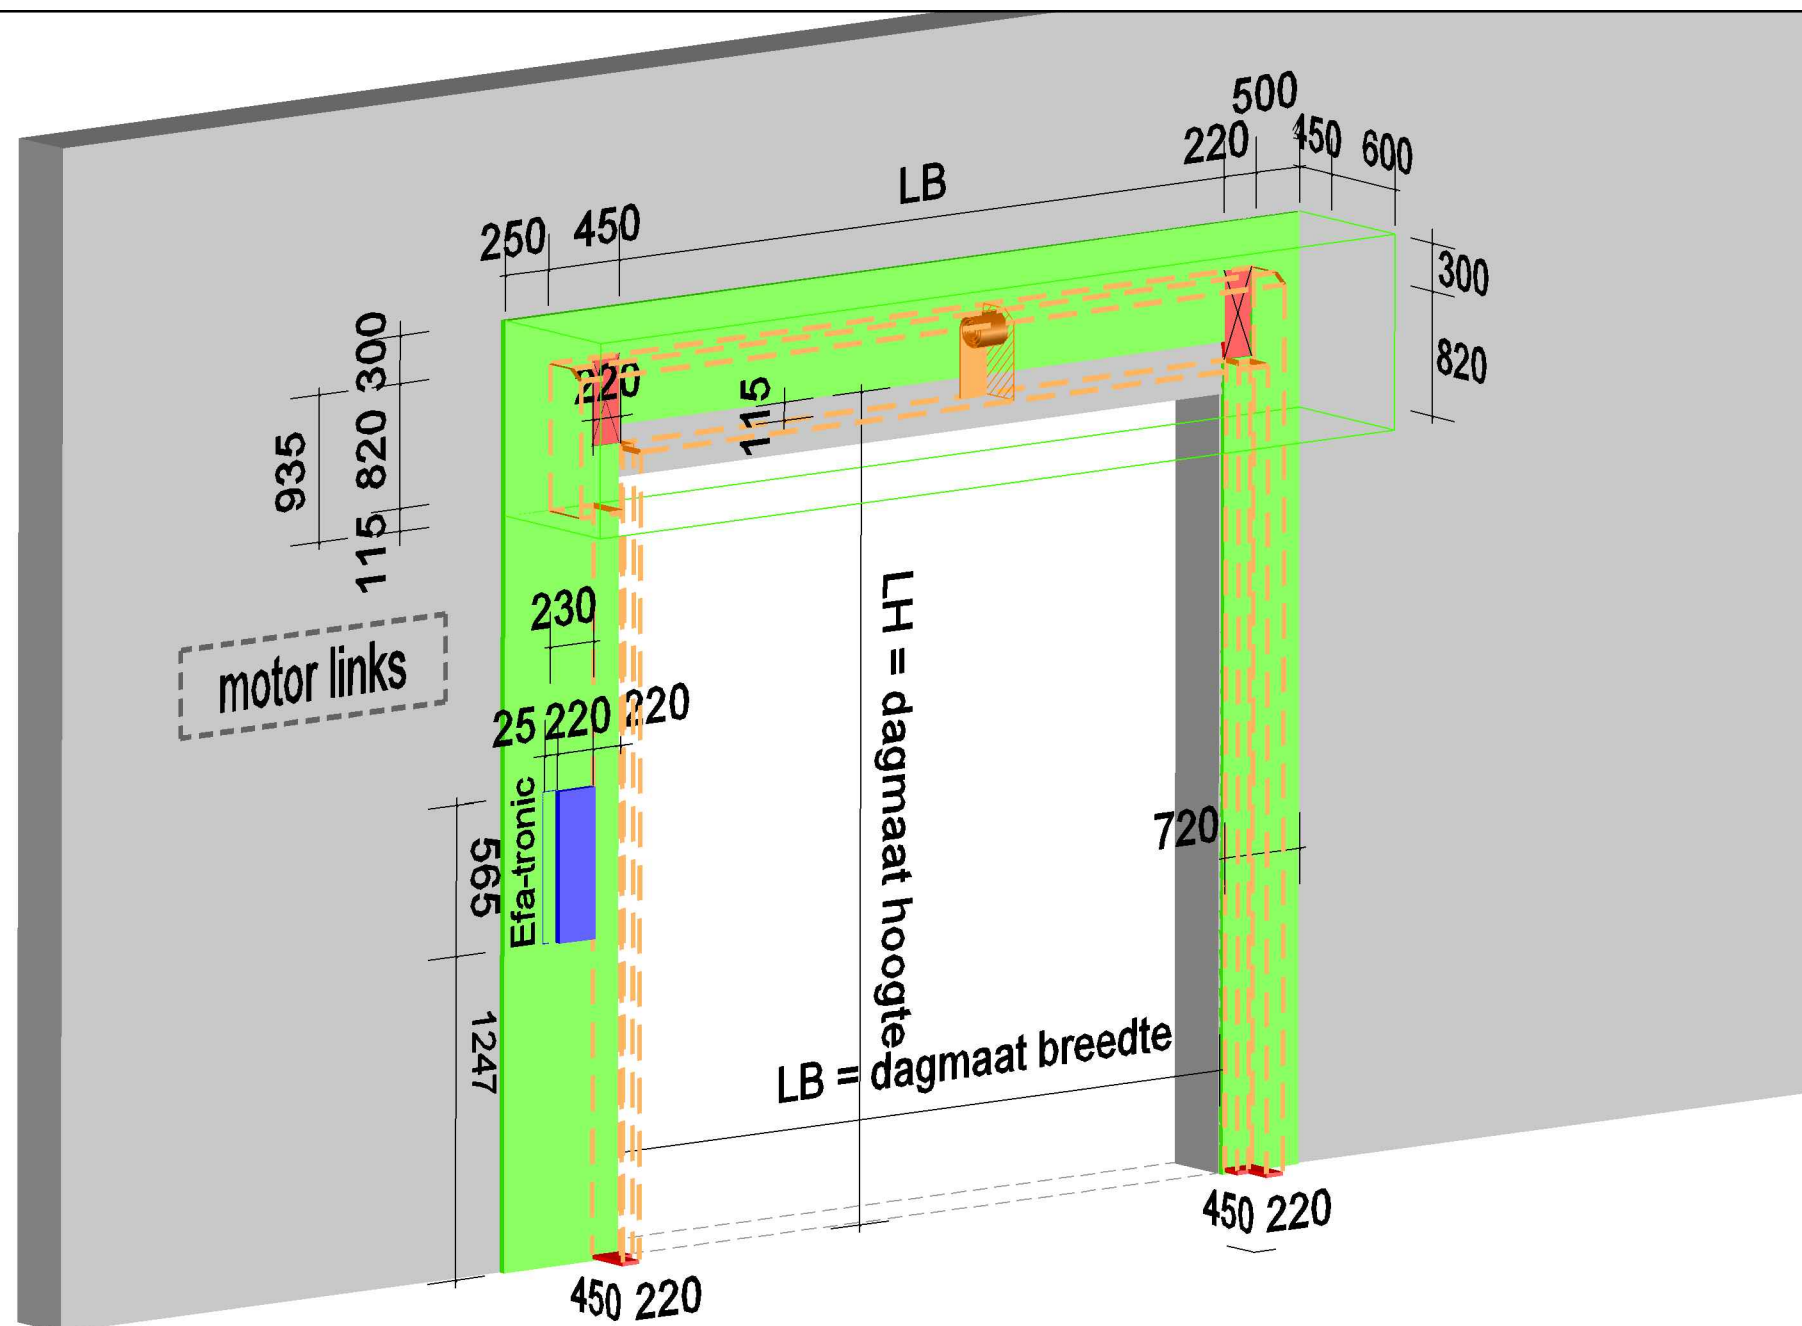

VOEDING AAN DE ZIJDE  
VAN DE AANDRIJVING.  
SPECIFICATIE : 230V - 0 - AARDE  
50Hz; 16A (T)  
VMVK 3 x 2,5mm<sup>2</sup>

ROLDEUR

VRIJE MONTAGERUIMTE

STEVIG MONTAGEVLAK

GETEKEND:	BUROSTORM.NL
SCHAAL:	NVT
DATUM:	juni 2017
GEKONTROLEERD:	JB

**SNELLOOP ROLDEUR SRT-S ECO**  
met contragewicht "S" uitvoering  
Voorzieningen tbv montage motor LINKS

van der Tol en Keijzer bv  
Floridadreef 118  
3565 AM UTRECHT  
TEL : 0346-557111

GEWIJZIGD:	GET:	TEKENINGNUMMER:
		M 302 A01 - L

**SNELLOOP ROLDEUR SRT-S ECO**  
met contragewicht "S" uitvoering  
Voorzieningen tbv montage motor RECHTS

van der Tol en Keijzer bv  
Floridadreef 118  
3565 AM UTRECHT  
TEL : 0346-557111

GEWIJZIGD:	GET:	TEKENINGNUMMER:
		M 302 A01 - R