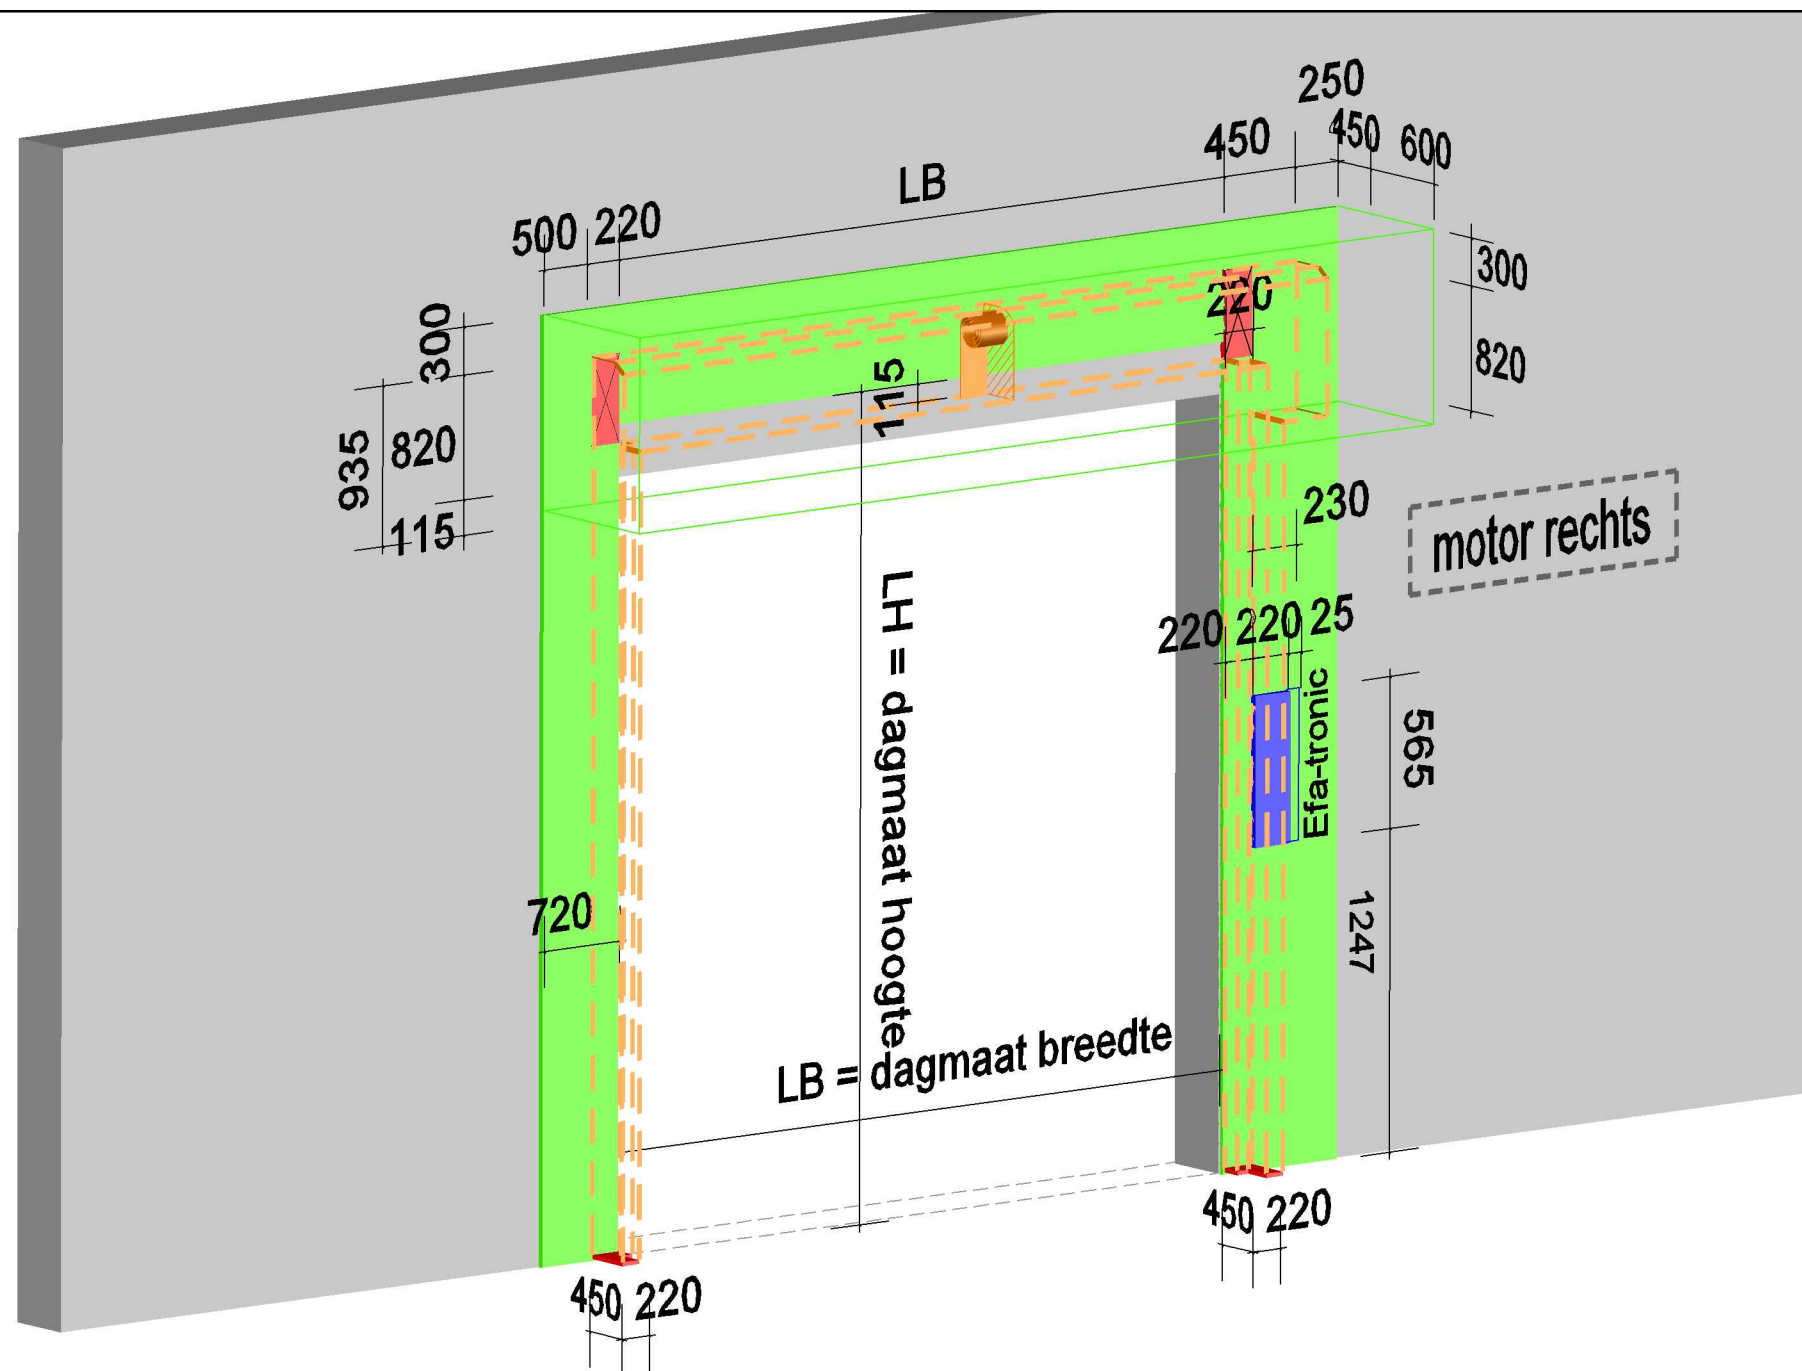

VOEDING AAN DE ZIJDE  
VAN DE AANDRIJVING.  
SPECIFICATIE : 230V - 0 - AARDE  
50Hz; 16A (T)  
VMVK 3 x 2,5mm<sup>2</sup>

ROLDEUR

VRIJE MONTAGERUIMTE

STEVIG MONTAGEVLAK

GETEKEND:	BUROSTORM.NL
SCHAAL:	NVT
DATUM:	juni 2017
GEKONTROLEERD:	JB

**SNELLOOP ROLDEUR SRT-S ECO**  
met contragewicht "S" uitvoering  
Voorzieningen tbv montage motor LINKS

van der Tol en Keijzer bv  
Floridadreef 118  
3565 AM UTRECHT  
TEL : 0346-557111

GEWIJZIGD:	GET:	TEKENINGNUMMER:
		M 302 A01 - L

**SNELLOOP ROLDEUR SRT-S ECO**  
met contragewicht "S" uitvoering  
Voorzieningen tbv montage motor RECHTS

van der Tol en Keijzer bv  
Floridadreef 118  
3565 AM UTRECHT  
TEL : 0346-557111

GEWIJZIGD:	GET:	TEKENINGNUMMER:
		M 302 A01 - R